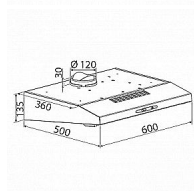

# Bomann DU 623.3 digestoř bílá 60 cm

» Kuchyňské spotřebiče » Digestoře

Kód produktu

762331

EAN

4004470762334

Bomann DU 623.3 Digestoř 60cm Bílá

Dostupnost na hlavním skladě:

# Bomann DU 623.3 digestoř bílá 60 cm

» Kuchyňské spotřebiče » Digestoře

## Popis

Objevte náš vysoce efektivní konvenční digestoř, která spojuje funkčnost s elegantním vzhledem díky skleněné cloně. Tato digestoř nabízí možnost provozu buď v režimu recirkulace, nebo výfuku, což zajišťuje maximální flexibilitu podle vašich potřeb. S třemi úrovněmi výkonu si snadno nastavíte ideální intenzitu odsávání. Díky LED světlu (1 x 2 W), které je samostatně spínatelné, si vytvoříte příjemnou atmosféru v kuchyni, a zároveň budete mít dokonalý přehled o vaší pracovní ploše. Ovládání je velmi intuitivní pomocí přepínače, což zajišťuje jednoduchou obsluhu. Součástí balení jsou 2 kusy 5vrstvého hliníkového tukového filtru, které lze mýt v myčce nádobí, čímž se výrazně usnadňuje údržba. Výstup vzduchu má průměr 120 mm, a včetně montážního materiálu a spojovacího dílu se zpětným ventilem je instalace rychlá a bezproblémová. Pro recirkulaci vzduchu můžete použít přídatný uhlíkový filtr KFM 565 (Art.-No. 256 500), který zajišťuje maximální čerstvost vzduchu v kuchyni. Technická data: Napájení: 220-240 V ~ / 50 Hz Výkon: 82 W Hladina hluku: 71 dB Spotřeba energie za rok: 42 kWh (podle nařízení EU č. 65/2014) Vyberte si naši konvenční digestoř a užijte si vaření v příjemném a zdravém prostředí!

## výkon, napájení, rozměry

šířka	18,50 cm
výška	64,50 cm
délka	55,00 cm
Hmotnost	6,00 kg