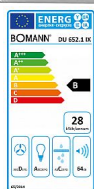

# Bomann DU 652.1 Digestoř Nerez 60cm

» Kuchyňské spotřebiče » Digestoře

Kód produktu 765210

EAN 4004470765212

Bomann DU 652.1 Digestoř komínová nerezová 60 cm

Dostupnost na hlavním skladě: na objednávku

## Popis

Bomann DU 652.1 je moderní a kvalitně zpracovaná digestoř. Lze ji provozovat ve dvou režimech - v režimu recirkulace nebo v režimu výfuku. Vybrat lze ze 3 úrovní výkonu. Pro větší komfort při vaření poslouží LED světlo o výkonu 2 W v teplé bílé barvě, které lze samostatně zapnout. Součástí jsou 2 kusy pětivrstvého tukového filtru vyrobeného z hliníku, lze tak mýt v myčce nádobí. Recirkulace je provozována postřednictvím přídavného uhlíkového filtru KF 563. Šířka: 60 cm. Průměr odtahového hrdla: 150 mm. Napájení: 220-240 V ~ / 50 Hz. Výkon: 67 W. Hladina hluku: 64 dB. Spotřeba energie za rok: 28 kWh (podle nařízení EU (EU) č. 65/2014)

## výkon, napájení, rozměry

Výkon	67 w
šířka	24,00 cm
výška	65,00 cm
délka	56,00 cm
Hmotnost	6,94 kg