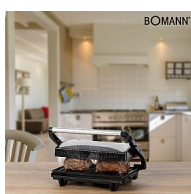

Bomann MG 2251 kontaktní gril panini

» Grily » Kontaktní grily

Kód produktu 622511

EAN 4004470225112

Bomann - MG 2251 - Kontaktní gril

Dostupnost na hlavním skladě: na objednávku

Popis

Kontaktní gril pro oboustranné grilování bez tuku. Je vhodný pro přípravu panini, steaků, ryb, zeleniny a dalších potravin. Obal grilu je vyroben z nerezové oceli. Grilovací desky jsou opatřeny nepřilnavým povrchem a hlubokými drážkami pro silný grilovací vzor a odvod přebytečného tuku. Grilovací plocha má rozměr 23 x 15 cm. Rukojeť grilu je tepelně izolovaná a zůstává tak i během provozu chladná. O provozu informuje kontrolka. Napájení je 220-240 V, 50/60 Hz a výkon 700 W.

výkon, napájení, rozměry

Výkon	700 w
šířka	11,00 cm
výška	29,00 cm
délka	24,50 cm
Hmotnost	1,43 kg