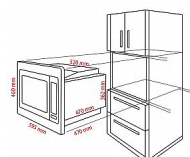

1 ks

Bomann MWG 2216 H EB 25I vestavěná mikrovlnná trouba 25l nerez

» Kuchyňské spotřebiče » Mikrovlnné trouby

Popis

Vestavná mikrovlnná trouba s rámem Představujeme vám vestavnou mikrovlnnou troubu s rámem, která je ideálním řešením pro moderní kuchyně. S elegantní přední částí a vnitřkem z nerezové oceli, tato trouba spojuje funkčnost s designem. Hlavní vlastnosti: Výkon: Mikrovlnný výkon 900 W, grilovací výkon 1100 W a konvekční výkon 2500 W pro všestranné vaření. Úrovně výkonu: 5 úrovní mikrovlnného výkonu a 2 úrovně v kombinovaném provozu (gril/mikrovlnná trouba) a 2 úrovně v kombinovaném provozu (mikrovlnná trouba/konvekce) pro maximální flexibilitu. Grilovací úroveň: 1 pro dokonalé grilování. Nastavení teploty: 10 nastavení teploty pro konvekci v rozmezí 130 °C - 220 °C. Automatické programy: 10 přednastavených programů a 2 programy rozmrazování pro snadné vaření. Další vlastnosti: Funkce rychlého startu: Umožňuje okamžité zahájení vaření. Kapacita trouby: 25 litrů, ideální pro přípravu různých pokrmů. Otočný talíř: Průměr cca 32,0 cm a grilovací mřížka průměr cca 26,0 cm pro rovnoměrné prohřívání. Časovač: 95 minutový časovač se signálem ukončení pro snadnou kontrolu vaření. Zpoždění startu: Umožňuje naplánovat vaření na pozdější čas. Dětská pojistka: Pro bezpečné používání v domácnostech s dětmi. Vnitřní osvětlení: Pro lepší přehled o vařených pokrmech. Technické údaje: Napájení: 230 V, 50 Hz, 1450 W Rozměry spotřebiče (ŠxVxH): 520 x 362 x 470 mm Rozměry spotřebiče s rámem (ŠxVxH): 595 x 460 x 470 mm Hmotnost: cca 21 kg Tato vestavná mikrovlnná trouba s rámem je dokonalým společníkem pro každodenní vaření, která splní všechny vaše potřeby a zároveň přidá moderní vzhled vaší kuchyni.

výkon, napájení, rozměry

Výkon	1 450 w
šířka	55,00 cm
výška	66,50 cm
délka	52,50 cm
Hmotnost	20,91 kg