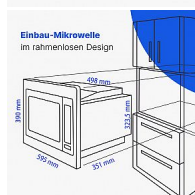

Dostupnost na hlavním skladě:

na objednávku

Bomann MWG 3001 H mikrovlnná trouba černá 25l

» Kuchyňské spotřebiče » Mikrovlnné trouby

Popis

Vestavná mikrovlnná trouba v bezrámovém provedení Bomann MWG 3001 H černá. Objevte moderní vestavnou mikrovlnnou troubu v bezrámovém provedení, která kombinuje elegantní design s vysokou funkcí. S přední částí a vnitřkem z nerezové oceli je tato trouba nejen stylová, ale také snadno se čistí a udržuje. Hlavní vlastnosti: Výkon: Mikrovlnný výkon 900 W, grilovací výkon 1200 W a konvekční výkon 2200 W pro všestranné vaření. Úrovně výkonu: 5 úrovní mikrovlnného výkonu a 2 úrovně v kombinovaném provozu (gril/mikrovlnná trouba) a 2 úrovně v kombinovaném provozu (mikrovlnná trouba/konvekce). Grilovací úroveň: 1 pro dokonalé grilování. Nastavení teploty: 5 nastavení teploty pro konvekci v rozmezí 100 °C - 200 °C. Automatické programy: 8 přednastavených programů a program pro rozmrazování pro snadné vaření. Další funkce: Funkce rychlého startu: Umožňuje okamžité zahájení vaření. Kapacita trouby: 25 litrů, ideální pro přípravu různých pokrmů. Funkce časovače: Možnost časového zpoždění až 24 hodin pro flexibilní plánování vaření. Otočný talíř: Průměr cca 27,0 cm a grilovací mřížka průměr cca 22,2 cm pro rovnoměrné prohřívání. Časovač: 60 minutový časovač se signálem ukončení pro snadnou kontrolu vaření. Dětská pojistka: Pro bezpečné používání v domácnostech s dětmi. Vnitřní osvětlení: Pro lepší přehled o vařených pokrmech. Technické údaje: Napájení: 230 V, 50 Hz, 2200 W. Rozměry spotřebiče (ŠxVxH): 595 x 390 x 351 mm. Hmotnost: cca 17 kg. Tato vestavná mikrovlnná trouba v bezrámovém provedení je dokonalým řešením pro moderní kuchyně, která vám usnadní přípravu pokrmů a zároveň dodá vašemu prostoru elegantní vzhled.

výkon, napájení, rozměry

šířka	42,00 cm
výška	67,00 cm
délka	47,00 cm
Hmotnost	19,75 kg