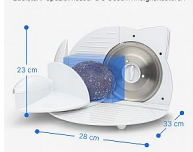

Clatronic AS 2958 kráječ bílý 150W

» Kuchyňské spotřebiče » Vaření » Kráječe, elektrické nože

Kód produktu

262532

EAN

4006160625325

Clatronic AS 2958 Kráječ, 3 rychlosti, bezpečnostní spínač, plynule nastavitelná šířka krájení, posuvný vozík s hraničem ruky, nůž z nerezů,

Dostupnost na hlavním skladě:

7 ks

Präzises Schneiden
geeignet für Brot, Fleisch oder Gemüse

Popis

Kráječ s výkonným 130W motorem je ideálním pomocníkem při krájení chleba, šunky, sýru nebo dalších potravin, které je potřeba mít ukrojené rovnoměrně. K tomu pomůže tloušťkoměr. Nůž je vyrobený z ušlechtilé oceli. Kráječ je možné provozovat ve 3 rychlostech - pomalá, střední, rychlá. Kráječ je vybaven bezpečnostním spínačem, takže by děti neměly být schopné kráječ spustit. Navíc je součástí balení i posuvný vozík s chráničem ruky pro co největší bezpečí. Plynulě nastavitelná šířka krájení 0-15 mm. Napájení 230 V, 50 Hz, maximální příkon 180 W. Hmotnost 1,98 kg. Ocenění

výkon, napájení, rozměry

Výkon	130 w
šířka	34,70 cm
výška	18,50 cm
délka	24,00 cm
Hmotnost	2,31 kg