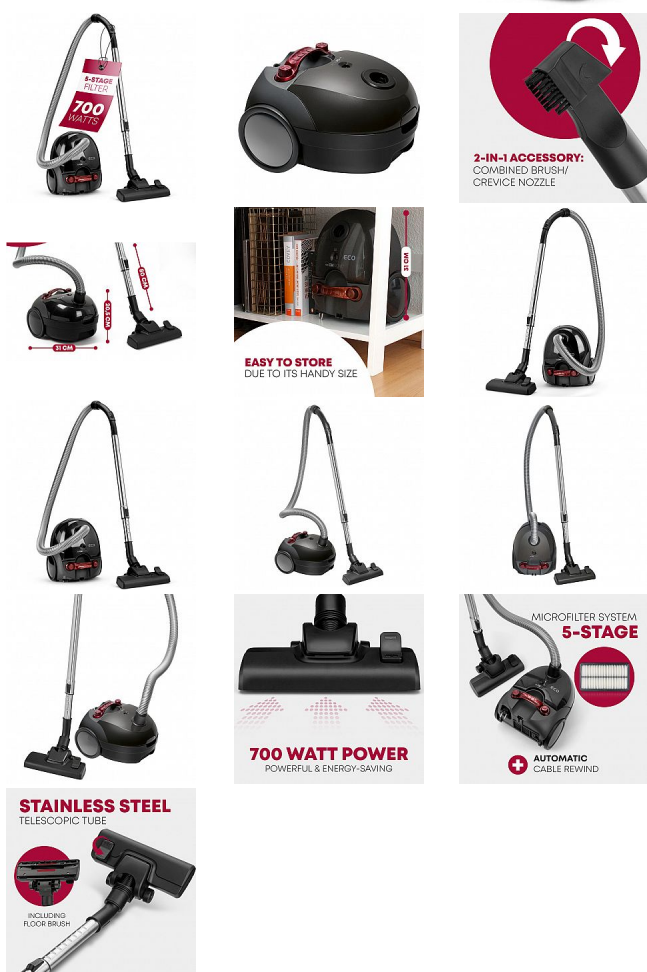

Clatronic BS 1300 N podlahový sáčkový vysavač 700W

» Úklid a žehlení » Vysavače

Kód produktu

271714

EAN

4006160717143

Clatronic BS 1300 N podlahový sáčkový vysavač 700W, teleskopická výškově nastavitelná trubice, výsuvný nástavec na podlahu s kartáčem, automatické navíjení kabelu, kombinovaný nástavec, indikace výměny sáčku

Dostupnost na hlavním skladě:

1 ks

Clatronic BS 1300 N podlahový sáčkový vysavač 700W

» Úklid a žehlení » Vysavače

Popis

Clatronic BS 1300 je podlahový vysavač s vynikajícím energeticky úsporným výkonem 700 W, který zaručuje efektivní a účinné vysávání. Vybaven je 5násobným mikrofiltračním systémem, který účinně zadržuje prach a alergeny, přispívajíc k čistšímu prostředí ve vašem domě. Teleskopická trubka z nerezové oceli zajišťuje odolnost a dlouhou životnost přístroje. Přepínatelný podlahový kartáč umožňuje snadnou adaptaci na různé povrchy. Indikátor výměny prachového sáčku vám signalizuje správný okamžik pro výměnu a udržení optimálního výkonu vysavače. Praktické madlo na přenášení usnadňuje manipulaci s přístrojem, zatímco automatické navíjení kabelu a parkovací pomůcka šetřící místo přidávají pohodlí při skladování. K vysavači patří kombinovaná kartáčová/štěrbínová hubice jako praktické příslušenství pro různé úkoly. Napájení vysavače je 220-240 V, 50-60 Hz, s výkonem 700 W, což zajišťuje sílu pro účinné a spolehlivé vysávání ve vašem domě.

výkon, napájení, rozměry

Výkon	700 w
Napájení	kabelový
šířka	28,00 cm
výška	44,50 cm
délka	28,50 cm
Hmotnost	3,04 kg