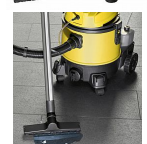

Clatronic BSS 1309 vysavač multifunkční, šampónování, vysávání, foukání

» Úklid a žehlení » Vysavače

Kód produktu

263850

EAN

4006160638509

Clatronic BSS 1309 Víceúčelový vysavač, mokré a suché vysávání, funkce na od foukání listí, dvojitý filtrační systém, robustní tělo, držáky příslušenství na tělu přístroje, štěrbinová tryska, kartáč, velký a malý

Dostupnost na hlavním skladě:

Není skladem

Clatronic BSS 1309 vysavač multifunkční,šampónování,vysávání,foukání

» Úklid a žehlení » Vysavače

Popis

Víceúčelový vysavač BSS 1309 je vhodný po snadné a důkladné čištění tkanin, podlah, dlaždic, kamene a hloubkové čištění koberců a čalounění. Svýkonem 1 200 W hravě strčí do kapsy běžné vysavače. Dokáže odstranit větší nečistoty i kapaliny. Jeho konstrukce je velice robustní a zvládne i hrubší zacházení. Díky 4 otočným kolečkům je jeho pohyb snadný a pohodlný. Pro snadný transport je vybaven robustní rukojetí. Vzduch před výfukem prochází dvojitým filtračním systémem, takže se dostatečně vyčistí. Pro extrakci čisticího prostředku slouží nástavec s tryskou s rovnoměrným postřikem. Pro čisticí prostředky je připravena odnímatelná 4litrová nádoba. Pro vypouštění absorbovaných tekutin slouží vypouštěcí ventil. Pro mokré vysávání je určena nádoba o kapacitě 20 litrů. Nádoba na nečistoty má pak kapacitu 4 litry. Výhodou je, že tento vysavač lze použít i pro odfoukávání listů. Trubka je vyrobena z ušlechtilé oceli a pro snazší skladování je 2dílná. Na vysavači jsou umístěny držáky příslušenství. Součástí balení je:šetrbinová tryska,kartáč na parkety,velký sací kartáč např. k čištění kobercových podlah, dlaždic,sada malých sacích kartáčů, např. k čištění čalounění.Napájení je 220-240 V, 50/60 Hz.