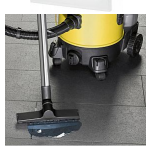

Clatronic BSS 1309 vysavač multifunkční, šampónování, vysávání, foukání

» Úklid a žehlení » Vysavače

Kód produktu

263850

EAN

4006160638509

Clatronic BSS 1309 Víceúčelový vysavač, mokré a suché vysávání, funkce na od foukání listí, dvojitý filtrační systém, robustní tělo, držáky příslušenství na tělu přístroje, štěrbinová tryska, kartáč, velký a malý

Dostupnost na hlavním skladě:

Není skladem

Clatronic BSS 1309 vysavač multifunkční,šampónování,vysávání,foukání

» Úklid a žehlení » Vysavače

Popis

Víceúčelový vysavač BSS 1309 je vhodný po snadné a důkladné čištění tkanin, podlah, dlaždic, kamene a hloubkové čištění koberců a čalounění. Svýkonem 1 200 W hravě strčí do kapsy běžné vysavače. Dokáže odstranit větší nečistoty i kapaliny. Jeho konstrukce je velice robustní a zvládne i hrubší zacházení. Díky 4 otočným kolečkům je jeho pohyb snadný a pohodlný. Pro snadný transport je vybaven robustní rukojetí. Vzduch před výfukem prochází dvojitým filtračním systémem, takže se dostatečně vyčistí. Pro extrakci čisticího prostředku slouží nástavec s tryskou s rovnoměrným postřikem. Pro čisticí prostředky je připravena odnímatelná 4litrová nádoba. Pro vypouštění absorbovaných tekutin slouží vypouštěcí ventil. Pro mokré vysávání je určena nádoba o kapacitě 20 litrů. Nádoba na nečistoty má pak kapacitu 4 litry. Výhodou je, že tento vysavač lze použít i pro odfoukávání listů. Trubka je vyrobena z ušlechtilé oceli a pro snazší skladování je 2dílná. Na vysavači jsou umístěny držáky příslušenství. Součástí balení je:šetrbinová tryska,kartáč na parkety,velký sací kartáč např. k čištění kobercových podlah, dlaždic,sada malých sacích kartáčů, např. k čištění čalounění.Napájení je 220-240 V, 50/60 Hz.