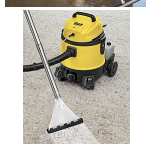

Clatronic BSS 1309 vysavač multifunkční, šampónování, vysávání, foukání

» Úklid a žehlení » Vysavače

Kód produktu

263850

EAN

4006160638509

Clatronic BSS 1309 Víceúčelový vysavač, mokré a suché vysávání, funkce na od foukání listí, dvojitý filtrační systém, robustní tělo, držáky příslušenství na tělu přístroje, štěrbinová tryska, kartáč, velký a malý

Dostupnost na hlavním skladě:

Není skladem

Clatronic BSS 1309 vysavač multifunkční,šampónování,vysávání,foukání

» Úklid a žehlení » Vysavače

Popis

Víceúčelový vysavač BSS 1309 je vhodný po snadné a důkladné čištění tkanin, podlah, dlaždic, kamene a hloubkové čištění koberců a čalounění. Svýkonem 1 200 W hravě strčí do kapsy běžné vysavače. Dokáže odstranit větší nečistoty i kapaliny. Jeho konstrukce je velice robustní a zvládne i hrubší zacházení. Díky 4 otočným kolečkům je jeho pohyb snadný a pohodlný. Pro snadný transport je vybaven robustní rukojetí. Vzduch před výfukem prochází dvojitým filtračním systémem, takže se dostatečně vyčistí. Pro extrakci čisticího prostředku slouží nástavec s tryskou s rovnoměrným postřikem. Pro čisticí prostředky je připravena odnímatelná 4litrová nádoba. Pro vypouštění absorbovaných tekutin slouží vypouštěcí ventil. Pro mokré vysávání je určena nádoba o kapacitě 20 litrů. Nádoba na nečistoty má pak kapacitu 4 litry. Výhodou je, že tento vysavač lze použít i pro odfoukávání listů. Trubka je vyrobena z ušlechtilé oceli a pro snazší skladování je 2dílná. Na vysavači jsou umístěny držáky příslušenství. Součástí balení je:šetrbinová tryska,kartáč na parkety,velký sací kartáč např. k čištění kobercových podlah, dlaždic,sada malých sacích kartáčů, např. k čištění čalounění.Napájení je 220-240 V, 50/60 Hz.