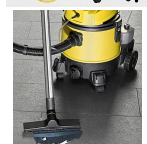

Clatronic BSS 1309 vysavač multifunkční, šampónování, vysávání, foukání

» Úklid a žehlení » Vysavače

Kód produktu

263850

EAN

4006160638509

Clatronic BSS 1309 Víceúčelový vysavač, mokré a suché vysávání, funkce na od foukání listí, dvojitý filtrační systém, robustní tělo, držáky příslušenství na tělu přístroje, štěrbinová tryska, kartáč, velký a malý

Dostupnost na hlavním skladě:

Není skladem

Clatronic BSS 1309 vysavač multifunkční,šampónování,vysávání,foukání

» Úklid a žehlení » Vysavače

Popis

Víceúčelový vysavač BSS 1309 je vhodný po snadné a důkladné čištění tkanin, podlah, dlaždic, kamene a hloubkové čištění koberců a čalounění. Svýkonem 1 200 W hravě strčí do kapsy běžné vysavače. Dokáže odstranit větší nečistoty i kapaliny. Jeho konstrukce je velice robustní a zvládne i hrubší zacházení. Díky 4 otočným kolečkům je jeho pohyb snadný a pohodlný. Pro snadný transport je vybaven robustní rukojetí. Vzduch před výfukem prochází dvojitým filtračním systémem, takže se dostatečně vyčistí. Pro extrakci čisticího prostředku slouží nástavec s tryskou s rovnoměrným postřikem. Pro čisticí prostředky je připravena odnímatelná 4litrová nádoba. Pro vypouštění absorbovaných tekutin slouží vypouštěcí ventil. Pro mokré vysávání je určena nádoba o kapacitě 20 litrů. Nádoba na nečistoty má pak kapacitu 4 litry. Výhodou je, že tento vysavač lze použít i pro odfoukávání listů. Trubka je vyrobena z ušlechtilé oceli a pro snazší skladování je 2dílná. Na vysavači jsou umístěny držáky příslušenství. Součástí balení je:šetrbinová tryska,kartáč na parkety,velký sací kartáč např. k čištění kobercových podlah, dlaždic,sada malých sacích kartáčů, např. k čištění čalounění.Napájení je 220-240 V, 50/60 Hz.