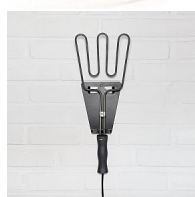

Schnelles Anzünden