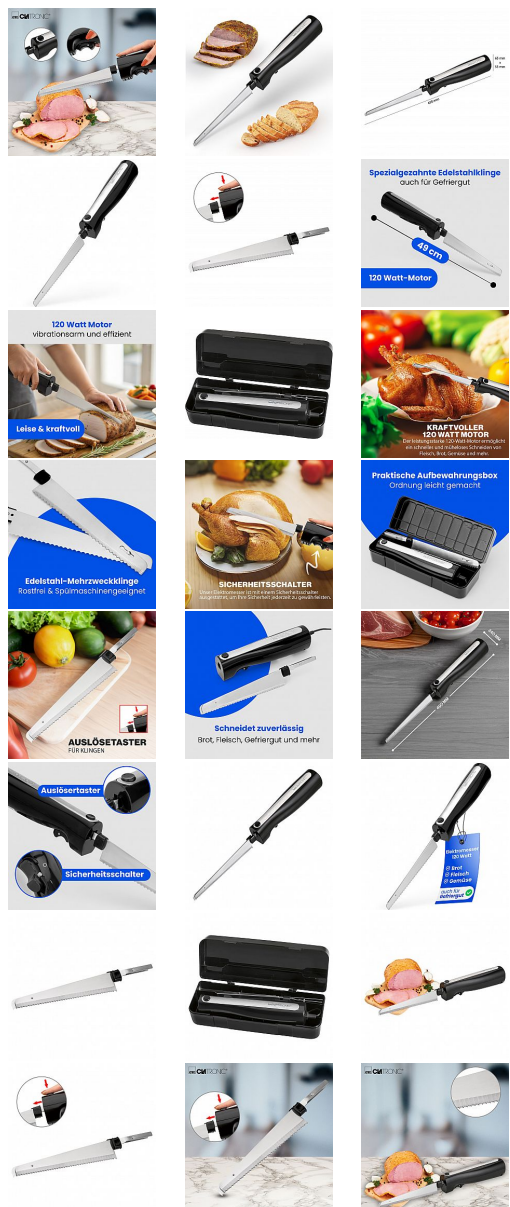

# Clatronic EM 3702 elektrický nůž

» Kuchyňské spotřebiče » Vaření » Kráječe, elektrické nože

Kód produktu

263864

EAN

4006160638646

Clatronic EM 3702 Elektrický nůž, lze umýt v myčce nadobí, velice tichý chod s nízkými vibracemi, úložný box

# Clatronic EM 3702 elektrický nůž

» Kuchyňské spotřebiče » Vaření » Kráječe, elektrické nože

## Popis

Elektrický nůž EM 3702 je vybaven výkonným 120W motorem pro snadné krájení. Jeho čepel je vyrobena ze speciálně naostřené nerezové oceli a lze mýt i v myčce nádobí. Provoz elektrického nože je velice tichý s nízkými vibracemi. Nůž je vybaven bezpečnostním spínačem, aby se zabránilo nežádoucímu spuštění. Součástí balení je i úložný box. Napájení je 220-240 V, 50/60 Hz.