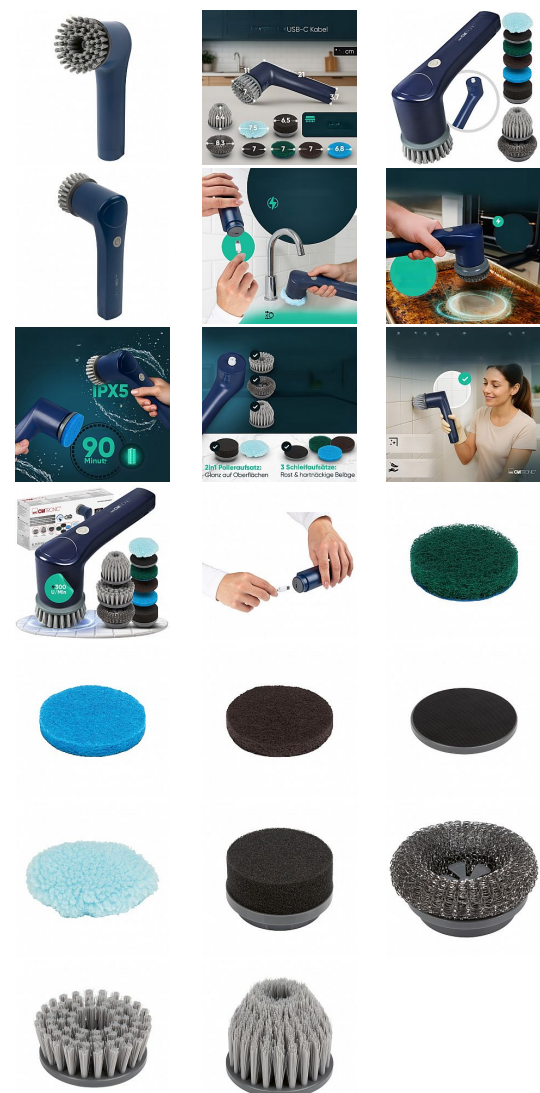

Clatronic ERB 3815 A Elektrický čistící kartáč 1200 mAh

» Úklid a žehlení » Ostatní pro úklid

Kód produktu

264010

EAN

4006160640106

Clatronic ERB 3815 A Elektrický čistící kartáč 1200 mAh, efektivní odstranění odolných nečistot na různé povrchy, domácí i venkovní použití, voděodolné pouzdro (IPX5), různé nástavce

Dostupnost na hlavním skladě:

4 ks