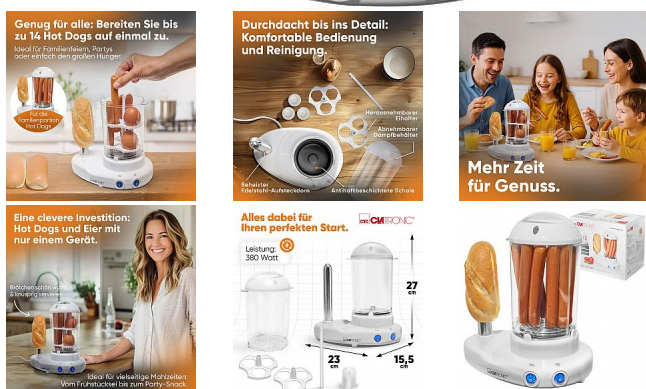

Clatronic HDM 3420 Hotdogovač

» Kuchyňské spotřebiče » Hotdogovače

Kód produktu 251136
EAN 4006160511369

Clatronic HDM 3420 Výrobek Hot Dogů, snadné ovládání díky dvěma přepínačů, ohřívací trn z nerez, pro až 14 párků nebo 6 vajec, odměrka s jehlou pro propíchnutí vajec

Dostupnost na hlavním skladě: 4 ks

Popis

Výrobek hotdogů Clatronic HDM 3420 pro přípravu hotdogů a ohřev vajíček. Pojme až 14 párků, nebo 6 vajec. Ohřívací trn je vyrobený z oceli. Ohřívací nádoba je transparentní, kdy je tak možné kontrolovat aktuální stav připravovaných párků či vajec. Topné těleso je opatřeno nepřilnavou povrchovou úpravou. Základna se ovládá pomocí 2 přepínačů, kdy jeden z nich ovládá ohřívací trn, druhý pak ohřívací nádobku. Součástí balení je odměrka s jehlou pro propíchnování vajec. Napájení 230 V, 50 Hz a výkon 350 W.

výkon, napájení, rozměry

Výkon	350 w
šířka	16,50 cm
výška	24,70 cm
délka	20,50 cm

Soubory ke stažení

[Clatronic HDM 3420 CZ.pdf \(455.76kB\)](#)