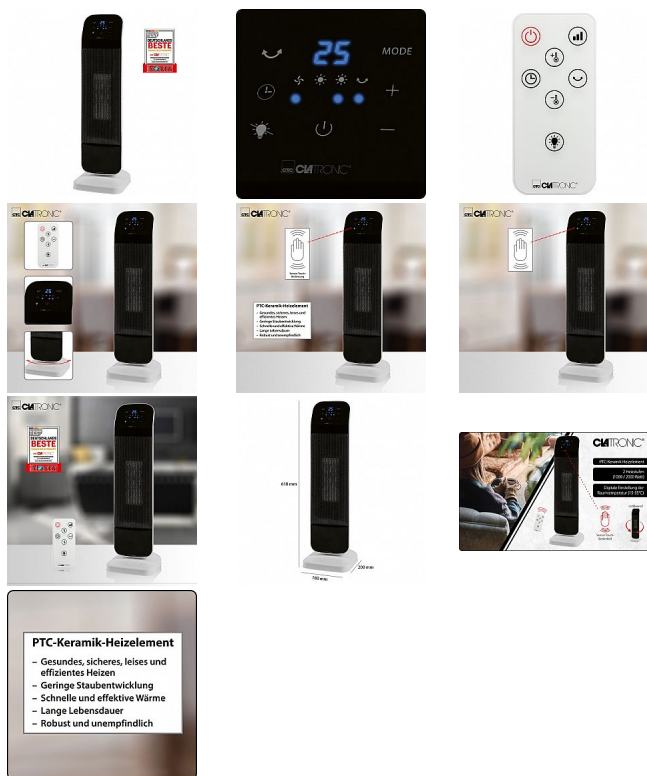

# Clatronic HL 3763 keramické topidlo 2000W, oscilace

» Elektrická topidla » Horkovzdušné ventilátory

Kód produktu

263955

EAN

4006160639551

Clatronic HL 3763 Keramický horkovzdušný ventilátor otočný, antifreeze, časovač, termostat, dálkové ovládání, regulace teploty, LED displej, elektrické ovládání, světelná signalizace provozu, oscilace

# Clatronic HL 3763 keramické topidlo 2000W, oscilace

» Elektrická topidla » Horkovzdušné ventilátory

## Popis

Vysoce kvalitní PTC keramický horkovzdušný ventilátor pro zdravé, bezpečné, tiché a efektivní vytápění místnosti. Díky filtrům čistí vzduch a zachytává částice, které vytvářejí podmínky pro tvorbu prachu. Základem je keramické topné těleso, které dokáže vyvinout výkon až 2 000 W. Na dotykovém ovládacím panelu lze nastavit pokojová teplota v rozmezí od 15 do 35 °C. O stavu informuje LED displej. Nastavit lze také 12hodinový časovač a režim spánku (stmívací displej). Funkce oscilace je vhodná pro rovnoměrné rozdělení tepla po místnosti. Horkovzdušný ventilátor lze také použít jako klasický ventilátor bez ohřevu. Součástí balení je dálkové ovládání včetně baterií. Pro snadný transport je ventilátor vybaven rukojetí. Stojan je dostatečně zatížený, aby byl celý ventilátor stabilní. Zároveň je na něm spínač, který povoluje provoz ventilátoru. Pokud ventilátor není na podložce, není možné, aby byl zapnutý. To využijete například v případě, že se kvůli nechtěnému pohybu převrátí. Díky ochraně proti přehřátí je zaručena vysoká bezpečnost. Napájení je 220-240 V, 50/60 Hz a výkon 2 000 W.

## výkon, napájení, rozměry

Výkon	2 000 w
šířka	19,50 cm
výška	20,50 cm
délka	62,50 cm
Hmotnost	1,50 kg