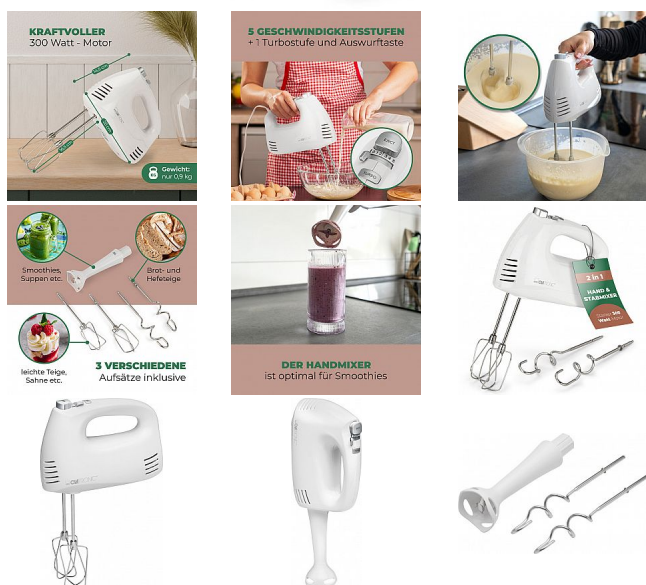

Clatronic HM 3524 ruční šlehač 2v1 bílý

» Kuchyňské spotřebiče » Vaření » Šlehače

Kód produktu 261707
EAN 4006160617078

Clatronic HM 3524 Ruční mixér, 5 rychlostí s turbo funkcí, výměna nástavců pomocí tlačítka, nástavce vhodné do myčky

Dostupnost na hlavním skladě: 6 ks

Popis

HM 3524 je 300W ruční mixér pro univerzální použití. Je vybaven 5 rychlostmi a turbo rychlostí pro krátkodobý maximální výkon. Pro uvolnění nástrojů stačí stisknout jediné tlačítko, takže jejich výměna je extrémně rychlá. Součástí balení je tyčový mixér, hnětací metly a šlehačí metly. Hnětací a šlehačí metly je možné mýt v myčce nádobí. Napájení je 220-240 V, 50/60 Hz.

výkon, napájení, rozměry

Výkon	300 w
šířka	23,00 cm
výška	11,00 cm
délka	22,00 cm
Hmotnost	1,02 kg