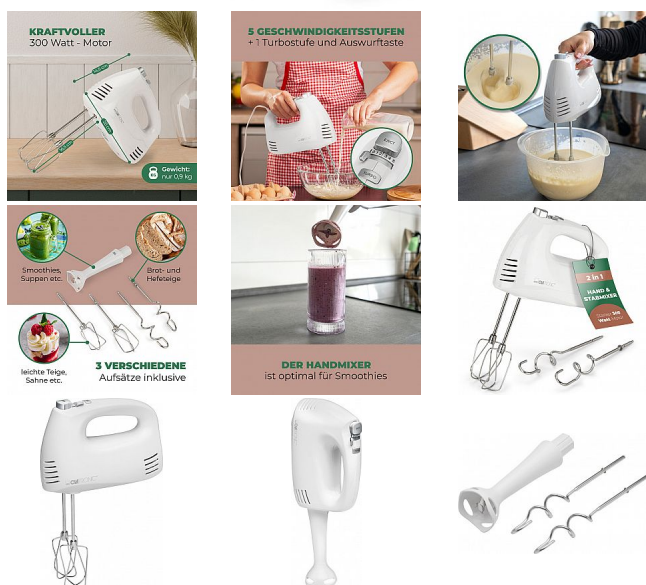

Clatronic HM 3524 ruční šlehač 2v1 bílý

» Kuchyňské spotřebiče » Vaření » Šlehače

Kód produktu 261707
EAN 4006160617078

Clatronic HM 3524 Ruční mixér, 5 rychlostí s turbo funkcí, výměna nástavců pomocí tlačítka, nástavce vhodné do myčky

Dostupnost na hlavním skladě: 4 ks

Popis

HM 3524 je 300W ruční mixér pro univerzální použití. Je vybaven 5 rychlostmi a turbo rychlostí pro krátkodobý maximální výkon. Pro uvolnění nástrojů stačí stisknout jediné tlačítko, takže jejich výměna je extrémně rychlá. Součástí balení je tyčový mixér, hnětací metly a šlehačí metly. Hnětací a šlehačí metly je možné mýt v myčce nádobí. Napájení je 220-240 V, 50/60 Hz.

výkon, napájení, rozměry

Výkon	300 w
šířka	23,00 cm
výška	11,00 cm
délka	22,00 cm
Hmotnost	1,02 kg