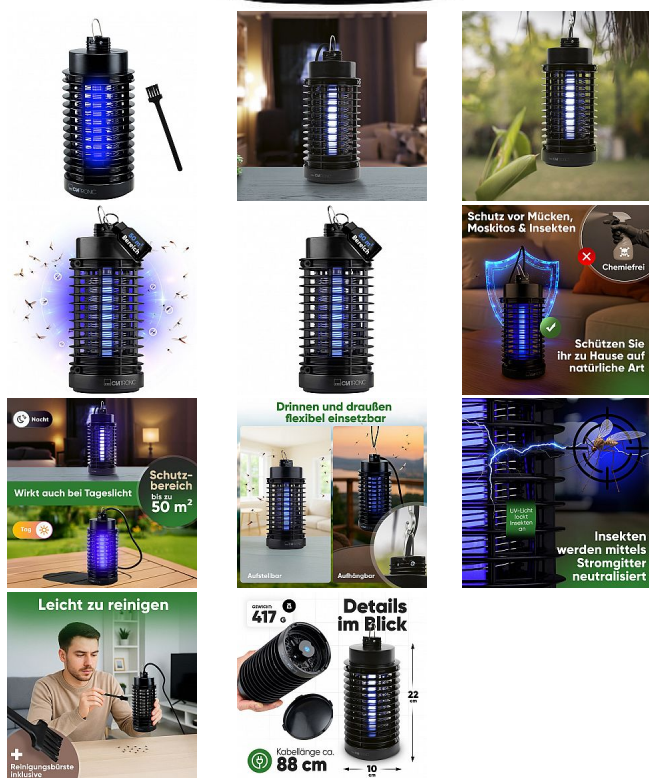

Clatronic ISL 3823 lapač hmyzu

» Úklid a žehlení » Lapače hmyzu

Kód produktu

264033

EAN

4006160640335

Clatronic IV 3340 Lapač hmyzu, závěsný, stolní, pro místnosti do 50 m², výhradně pro uzavřené prostory, šetrný k životnímu prostředí, bez použití chemikálií. 220–240 V, 50/60 Hz, 4 W

Dostupnost na hlavním skladě:

na objednávku

Clatronic ISL 3823 lapač hmyzu

» Úklid a žehlení » Lapače hmyzu

Popis

Elektrický lapač hmyzu ISL 3823 šetrný k životnímu prostředí, jelikož umožňuje zneškodnění hmyzu bez použití chemických látek. Hmyz je přitahován UV zářením a k jeho usmrcení dojde při kontaktu s elektrickou spirálou, která disponuje napětím až 2 000 V. Tento lapač hmyzu je vhodný k použití v místnostech do 50 m². Vysoká účinnost při denním i nočním provozu. Napájení 230 V, 50 Hz. Výkon 4 W.

výkon, napájení, rozměry

šířka	11,10 cm
výška	24,30 cm
délka	11,10 cm