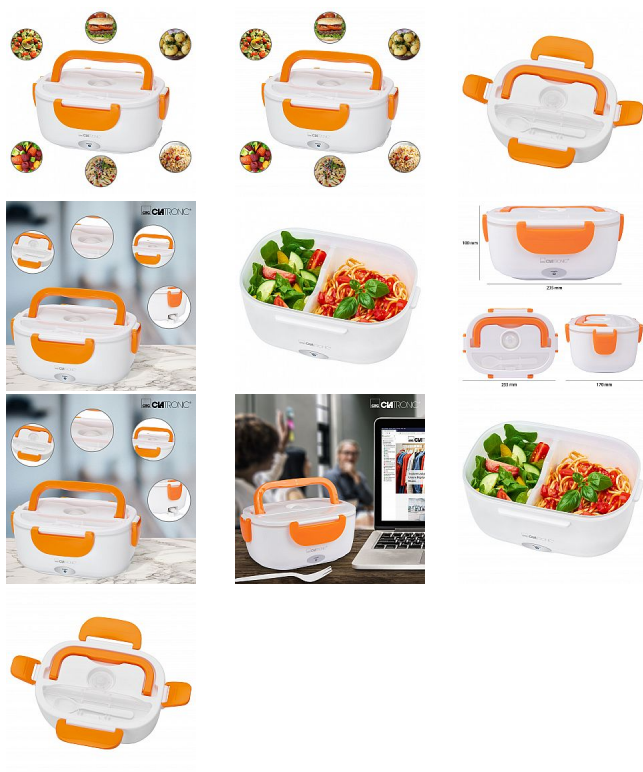

Clatronic LB 3719 el. box na jídlo POŠKOZENÝ OBAL

» Poškozený obal

Kód produktu

263890xx

EAN

8594212020885

Clatronic LB 3719 Elektrický box na jídlo, pro ohřev jídla na cestách, ohřev až na 75 stupňů celsia, 4bodový zamykací systém, kabel se dá odpojit, sada příborů integrované ve víku - Plně funkční nové zboží v originálním balení. Karton je lehce poškozen. Záruka na výrobek je standartních 24 měsíců.

Dostupnost na hlavním skladě:

na objednávku

Clatronic LB 3719 el. box na jídlo POŠKOZENÝ OBAL

» Poškozený obal

Popis

Elektrický box pro ohřev jídla LB 3719 od značky Clatronic skvěle poslouží do práce, do školy, ale i na cesty. Dokáže ohřát jídlo až na teplotu 75 °C. Pro bezpečný transport boxu je víko vybaveno 4bodovým zamykačím systémem a praktickou rukojetí. Zařízení je konstruováno pro co nejjednodušší použití a čištění. Napájecí kabel je od elektrického boxu možné odpojit. Součástí balení je také sada příboru, která je integrována ve víku. Výkon zařízení je 30-40 W. Elektrická nádoba na jídlo - ideální pro ohřev pokrmu do práce, do školy nebo na cesty Kapacita nádoby cca 1,7 litru Odnímatelná dvoudílná nádoba na jídlo Součástí balení jsou 2 vyjímatelné vysoce kvalitní nádoby na potraviny Víko k elektrické nádobě, 2 nádoby na potraviny vhodné do myčky nádobí a mikrovlnné trouby Praktická rukojeť 4bodové zamykání pro bezpečný transport Ohřev jídel až na 75 °C Odnímatelný otvor pro odvod páry pro snadné čištění Kontrolky Jednoduché použití a čištění Vyjímatelný napájecí kabel Příslušenství: 2 nádoby na jídlo, lžička, nuž a vidlička jsou integrované ve víku Napájení: 220-240 V, 50/60 Hz, 30-40 W

výkon, napájení, rozměry

Výkon	40 w
šířka	24,00 cm
výška	11,00 cm
délka	17,50 cm