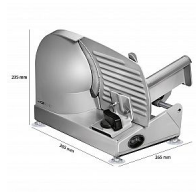

Clatronic MA 3585 kráječ kovový, nerez

» Kuchyňské spotřebiče » Vaření » Kráječe, elektrické nože

Kód produktu

263683

EAN

4006160636833

Clatronic MA 3585 Nerezový kráječ, krájení 0-15 mm, 2 stupňový přepínač, vroubkovaný nerezový nůž o průměru 19 cm, přísavné nožičky, rukojeť s ochranou na prsty

Dostupnost na hlavním skladě:

1 ks

Clatronic MA 3585 kráječ kovový,nerez

» Kuchyňské spotřebiče » Vaření » Kráječe, elektrické nože

Popis

Nerezový kráječ s velkým vroubkovaným nerezovým nožem o průměru 19 cm. Plášť přístroje je vyroben z litého hliníku a zabraňuje tak prohýbání částí, které způsobují nerovnoměrné krájení. 2stupňový přepínač pro spuštění přístroje je vybaven i funkcí permanentního chodu. Kolejnice i saně (vozítko) jsou kovové, což dělá z kráječe velice robustní zařízení. Rukojeť je vybavena ochranu prstů. Šířku krájení lze nastavit v rozmezí 0-15 mm. Přísavné nohy zaručují vysokou stabilitu. Napájení je 230 V, 50 Hz a výkon 150 W. Ocenění

výkon, napájení, rozměry

| | |
|----------|----------|
| Výkon | 180 w |
| šířka | 27,00 cm |
| výška | 41,50 cm |
| délka | 28,20 cm |
| Hmotnost | 3,85 kg |