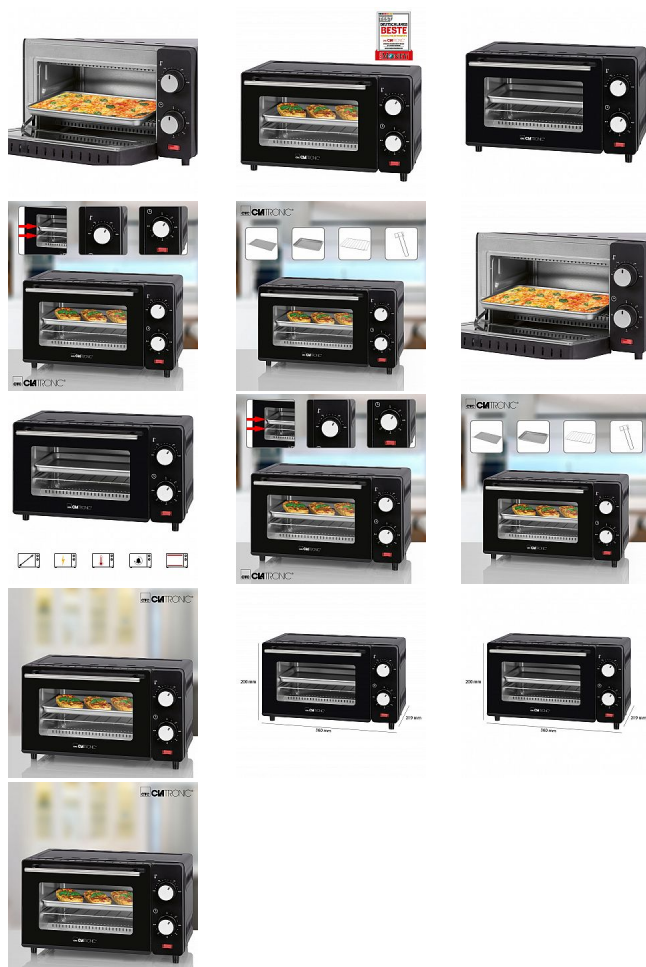

Clatronic MB 3746 multifunkční trouba 8l

» Kuchyňské spotřebiče » Pečení a vaření » Trouby

Kód produktu

264561

EAN

4006160645613

Clatronic MB 3746 Multifunkční trouba, časovač, 100 230 stupňů celsia, tepelně izolová rukojeť, křemíkový topný článek, velké okno s dvojitým sklem, rošt, plech, kleště, odkapávací miska

Dostupnost na hlavním skladě:

2 ks

Clatronic MB 3746 multifunkční trouba 8l

» Kuchyňské spotřebiče » Pečení a vaření » Trouby

Popis

Multifunkční trouba s kapacitou 8 litrů je vybavena horním a spodním křemenným topným článkem. Ve výbavě nechybí časovač, který lze nastavit až na 60 minut, s ukončovacím signálem. Plech lze umístit do 2 výšek pro optimální výsledky pečení. Teplotu lze zvolit v rozmezí 100-230 °C. Rukojeť na dveřích je vyrobena z nerezové oceli, ale je izolována od zdroje tepla, aby i během provozu zůstávala chladná. Dveře jsou osazeny velkým okénkem s dvojitým sklem. Součástí balení je rošt, plech, kleště na vyjmutí příslušenství a odkapávací miska. Rozměr pečícího plechu: 25 cm x 18 cm. Napájení je 220-240 V, 50/60 Hz a výkon 650 W.

výkon, napájení, rozměry

Výkon	650 w
šířka	30,50 cm
výška	39,50 cm
délka	26,00 cm
Hmotnost	3,29 kg