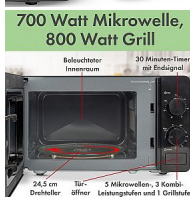

700 Watt Mikrowelle,
800 Watt Grill

Belüfteter
Innenraum

30 Minuten-Timer
mit Endsignal

24,5 cm
Teller