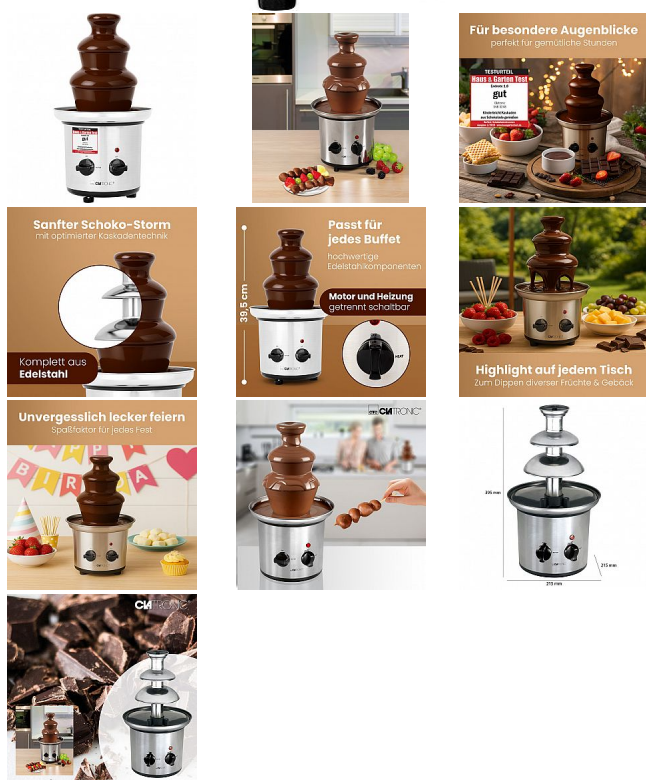

Clatronic SKB 3248 čokofontána

» Kuchyňské spotřebiče » Ostatní kuchyňské spotřebiče

Kód produktu

262695

EAN

4006160626957

Clatronic SKB 3248 Čokoládová fontána, odměrka, ochrana proti přehřátí, lze zapnout jen ve stabilní poloze, 2 otočné knoflíky, objemný zásobník na čokoládu, výškově nastavitelné nožičky, vysoká stabilita

Dostupnost na hlavním skladě:

3 ks

Clatronic SKB 3248 čokofontána

» Kuchyňské spotřebiče » Ostatní kuchyňské spotřebiče

Popis

Čokoládová fontána zpříjemní každý večer nebo oslavu. Její povrch je dokonale hladký, aby čokoláda stékala pravidelně. Samozřejmostí je objemný zásobník na čokoládu. Víme, že ne každý povrch je vodorovný, a proto jsme čokoládovou fontánu vybavili výškově nastavitelnými nožičkami, aby bylo možné fontánu nastavit do vodorovné polohy. Ovládaní je zajištěno 2 otočnými knoflíky jeden z nich je určen pro nastavení teploty ohřevu a druhý pak pro rychlost čerpadla. Spodní část fontány je pogumovaná pro zajištění vysoké stability. Napájení je 230 V, 50 Hz a výkon 170 W.

výkon, napájení, rozměry

Výkon	170 w
šířka	22,00 cm
výška	23,00 cm
délka	41,00 cm
Hmotnost	1,66 kg