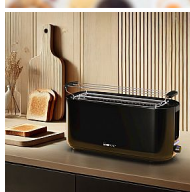

Safe and compact