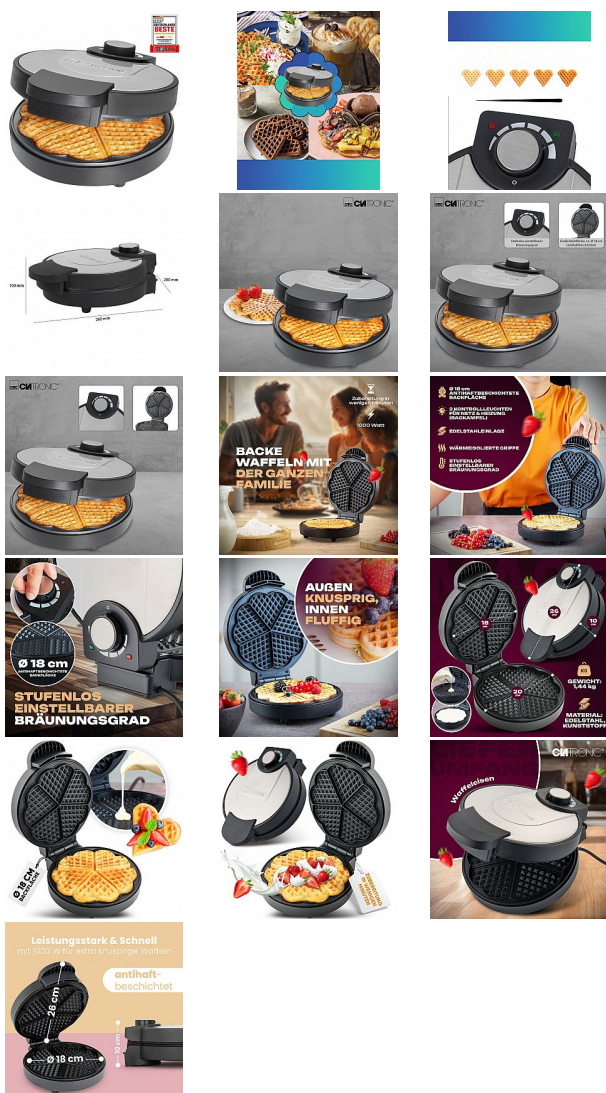

Clatronic WA 3492 vaflovač nerez, regulace

» Kuchyňské spotřebiče » Pečení a vaření » Vaflovače

Kód produktu

261681

EAN

4006160616811

Clatronic WA 3492 Vaflovač, plynule nastavitelný termostat, 2 kontrolky provozu, ochrana proti přehřátí, nepřilnavý povrch, plášť z nerezové oceli

Dostupnost na hlavním skladě:

Není skladem

Clatronic WA 3492 vaflovač nerez, regulace

» Kuchyňské spotřebiče » Pečení a vaření » Vaflovače

Popis

Vaflovač WA 3492 v nerezovém provedení má velké pečicí desky o průměru 18 cm. Jejich povrch je nepřilnavý pro jednodušší obsluhu a snadné čištění. Stupeň propečení se jednoduše nastavuje pomocí otočného knoflíku na vrchní straně vaflovače. Madlo je tepelně izolované a zůstává tak i během provozu chladné. O provozu informují 2 kontrolky, kdy jedna informuje o napájení, druhá pak o dosažení potřebné teploty. Vaflovač je vybaven ochranou proti přehřátí. Napájení je 220-240 V, 50 Hz a výkon 1 000 W.

výkon, napájení, rozměry

Výkon	1 000 w
šířka	12,00 cm
výška	22,30 cm
délka	29,40 cm
Hmotnost	1,44 kg