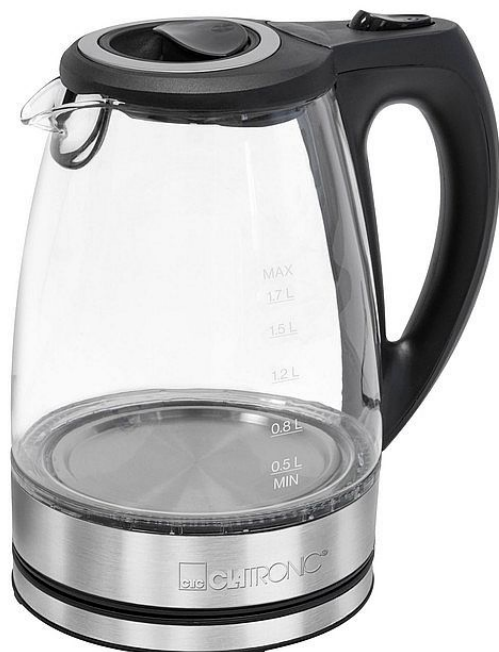

Clatronic WKS 3744 rychlovarná konvice sklo 1,7L

POŠKOZENÝ OBAL

» Poškozený obal

Kód produktu

263935xx

EAN

8594212020540

Clatronic WKS 3744 G Rychlovarná konvice, automatické vypnutí, ochrana proti přehřátí a odpařování, ukazatel vodní hladiny - Plně funkční nové zboží v originálním balení. Karton je lehce poškozen. Záruka na výrobek je standardních 24 měsíců.

Dostupnost na hlavním skladě:

na objednávku

Popis

Rychlovarná konvice od značky Clatronic s kapacitou až 1,7 litru je vyrobena ze žáruvzdorného skla a nerezové oceli. Její víko je vybaveno uzamykatelným bezpečnostním systémem. Pro zapnutí/vypnutí slouží přepínač na rukojeti, ovládání je proto jednoduché. Po dosažení 100 °C se však konvice vypne automaticky. Topný článek je skrytý a vyrobený z nerezové oceli. Základní stanice je nerezová a umožňuje ukrytí napájecího kabelu. Rychlovarná konvice disponuje ochranou proti přehřátí a odpařování. Napájení je 220-240 V, 50 Hz a výkon 2 200 W.

výkon, napájení, rozměry

Výkon	2 200 w
šířka	21,50 cm
výška	18,50 cm
délka	24,00 cm
Hmotnost	1,03 kg