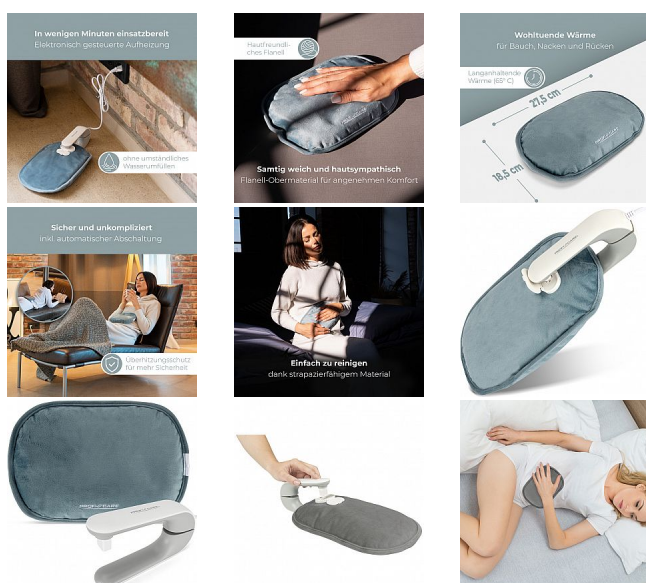

ProfiCare EWF 3150 elektrická ohřívací láhev šedá, 380W

» Péče o tělo » Vyhřívací dečky

Kód produktu

331500

EAN

4006160046076

Elektrická termolahev Clatronic PC-EWF 3150 - rychlé nahřátí, dlouhotrvající teplo, bezpečné používání a měkký flanelový povrch. Vhodná na břicho, krk a záda.

Dostupnost na hlavním skladě:

13 ks