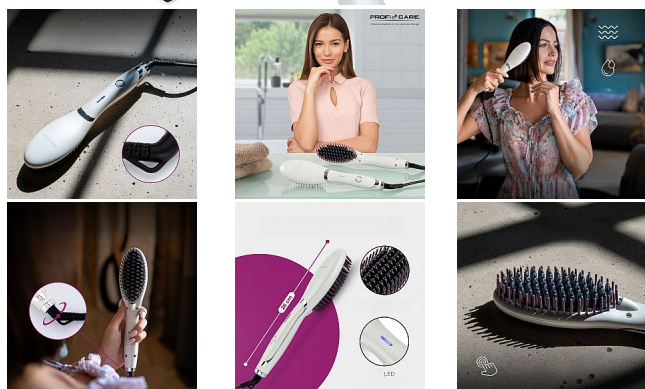

ProfiCare GB 3021 ionizační kartáč

» Péče o vlasy » Kartáče na vlasy

Kód produktu

330210

EAN

4006160302103

ProfiCare GB 3021 Žehlicí ionizační kartáč materiál štětín: keramika, doba nahřátí 30s, rychlonahřívání, světelná signalizace provozu a ionizace, příkon 37W

Dostupnost na hlavním skladě:

14 ks
na cestě 42 ks

ProfiCare GB 3021 ionizační kartáč

» Péče o vlasy » Kartáče na vlasy

Popis

Elektrický žehlicí hřeben se SuperGlide keramickými štětinami vhodnými pro všechny typy vlasů. Během česání se vlasy rovnou žehlí. Hřeben je vybaven ionizační funkcí pro vytvoření antistatického efektu, díky kterému se vlasy nevysušují a stávají se hebkými a lesklými. Díky výkonu 37 W se hřeben rychle zahřeje a je tak během krátké chvíle připraven k použití. Zapíná a vypíná se jediným tlačítkem. Napájecí kabel je tepelně odolný a k hřebenu je připojen pomocí otočného kloubu. Manipulace s ním je tak pohodlnější. Pro uložení hřebenu slouží závěsné oko. Napájení je 110-240 V, 50/60 Hz.