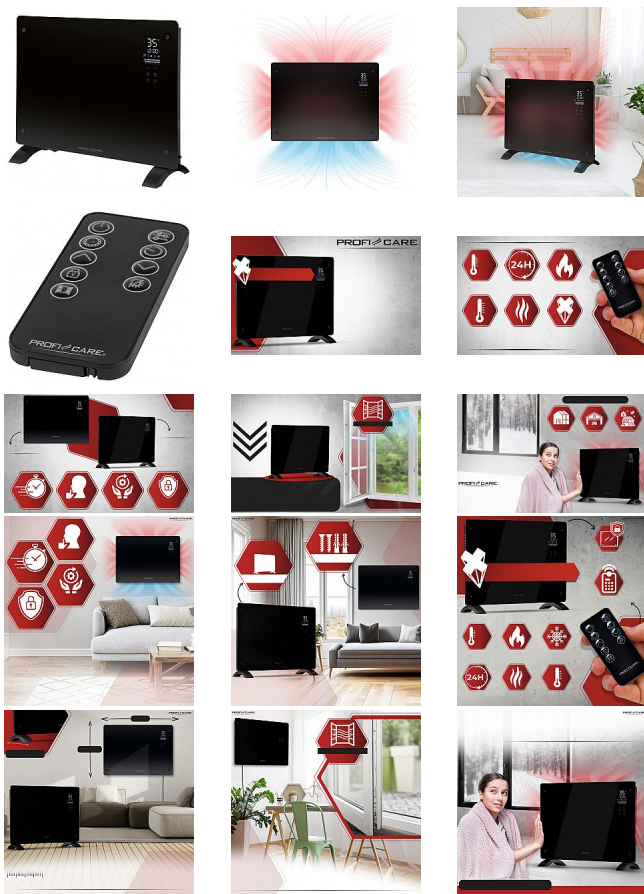

ProfiCare GKH 3118 konvektor skleněný černý

» Elektrická topidla » Elektrická topení

Kód produktu

331181

EAN

4006160311815

ProfiCare GKH 3118 Skleněný konvektor černý výkon 1500 W, na zeď a na podlahu, pojistka proti přehřátí, časovač a led displej, vytopí místnost o objemu 80 m³, rozměry 46,5 x 64 x 8 cm (v x š x h)

Dostupnost na hlavním skladě:

3 ks