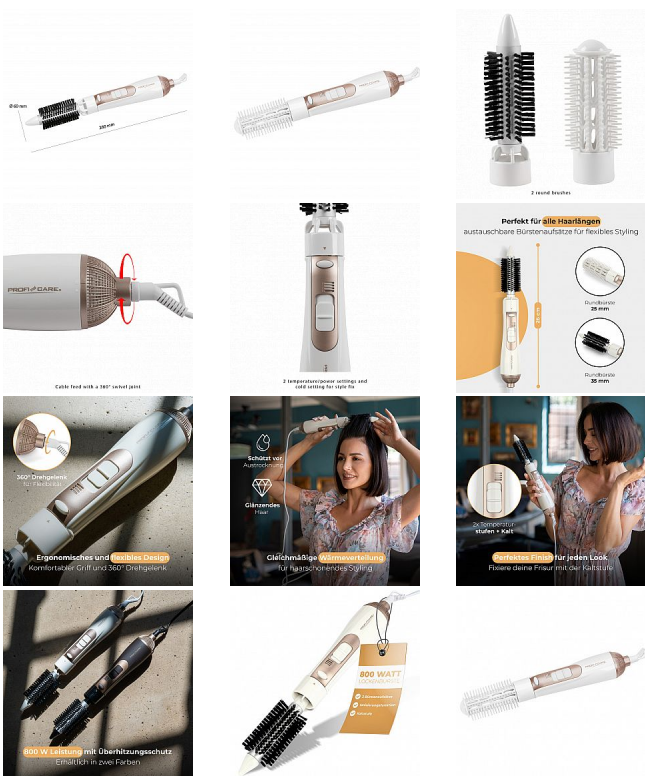

ProfiCare HAS 3011 kulmofén, šampaň

» Péče o vlasy » Kulmy

Kód produktu

330110

EAN

4006160301106

ProfiCare HAS 3011 Horkovzdušný styler statický, 2 teploty, 2 rychlosti, příkon 800W, se studeným vzduchem, délka kabelu 1,8 m

Dostupnost na hlavním skladě:

15 ks

ProfiCare HAS 3011 kulmofén,šampaň

» Péče o vlasy » Kulmy

Popis

Horkovzdušný styler HAS 3011 rovnoměrně rozvádí teplo do vlasů, které se pak stávají snadněji upravitelnými. Využít k tomu lze 2 kartáčové nástavce, kdy jeden je s hrubými štětinami a průměrem , druhý pak s hladkými štětinami a průměrem 35 mm. Na styleru si lze vybrat provoz s nižší nebo vyšší teplotou. Pro dokončení stylování a dokončení účesu lze použít studený vzduch. Styler má ergonomické tělo pro pohodlnější držení. Snadno se ovládá a jeho údržba je velice jednoduchá. Napájecí kabel je k tělu přístroje připojen pomocí kloubu otočného o 360 °, manipulace je tak pohodlnější. Pro snadné skladování je styler vybaven okem pro zavěšení. O bezpečnost se stará ochrana proti přehřátí. Napájení je 220-240 V, 50/60 Hz a výkon 800 W.