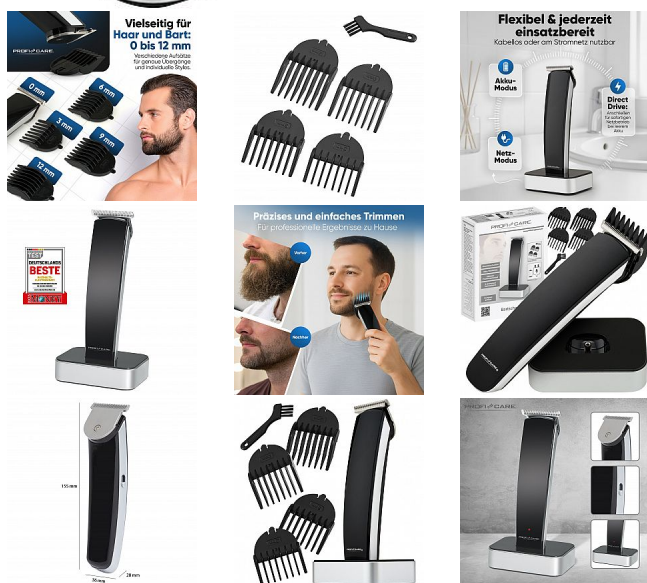

ProfiCare HSM/R 3051 stříhací sada

» Péče o tělo » Zastříhovače

Kód produktu

330510

EAN

4006160305104

ProfiCare HSM/R 3051 Profesionální zastříhovač na vlasy a vousy, LED indikátor nabíjení, nastavení délky a ergonomická rukojeť, 4 nástavce, materiál čepelí ocel, max. délka stříhu 12 mm, na akumulátor,

Dostupnost na hlavním skladě:

15 ks
na cestě 6 ks