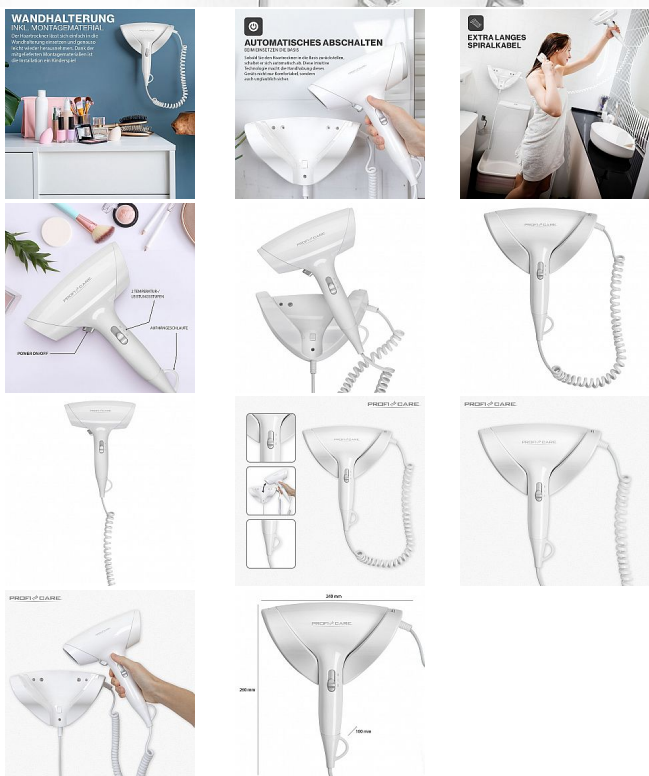

ProfiCare HT 3044 fén hotelový nástěnný

» Péče o vlasy » Fény

Kód produktu

330440

EAN

4006160304404

ProfiCare HT 3044 hotelový nástěnný fén s držákem na zeď příkon 1800 W, funkce automatického vypnutí, 2 rychlosti, možnost nastavení 2 různých teplot, základna pro montáž na stěnu součástí, bílá barva

Dostupnost na hlavním skladě:

35 ks