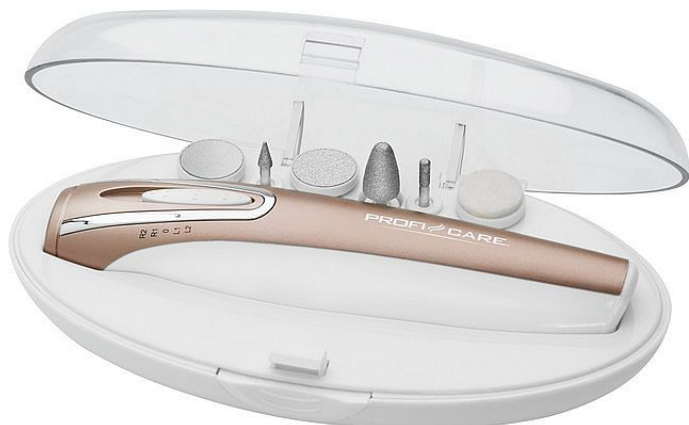

ProfiCare MPS 3016 set na manikúru/pedik

» Péče o tělo » Manikúra

Kód produktu

330160

EAN

4006160301601

ProfiCare MPS 3016 Set na manikúru/pedikúru 4 stupně rychlosti, ergonomicky tvarovatelná rukojeť, 6 nástavců, praktické cestovní pouzdro, 2x1.5VAA/LR6

Dostupnost na hlavním skladě:

9 ks
na cestě 70 ks

ProfiCare MPS 3016 set na manikúru/pedik

» Péče o tělo » Manikúra

Popis

Set na manikúru MPS 3016 od značky ProfiCare v pohodlném úložném boxu. Zařízení je vybaveno 4stupňovým přepínačem, na kterém se přepínají rychlosti - 2 rychlosti na každou stranu. Zařízení je ergonomicky tvarované pro pohodlné držení. Pro lepší práci je dále vybaveno diodou pro osvětlení. Součástí balení 6 různých nástavců. Malý brusný kužel. Malý brusný váleček. Velký brusný kužel (zaoblený). Jemný nástavec. Hrubý nástavec. Leštící nástavec. Zařízení provoz 2 kusy 1,5V AA/LR6 baterií, které nejsou součástí balení

výkon, napájení, rozměry

šířka	19,00 cm
výška	5,80 cm
délka	11,20 cm