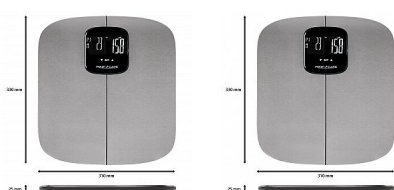

ProfiCare PW 3006 FA 7 analytická váha

» Péče o tělo » Osobní váhy

Kód produktu

330060

EAN

4006160300604

ProfiCare PW 3006 FA 7 v 1 Analytická váha z nerezové oceli automatické vypnutí, indikátor stavu baterií, LCD displej, dotykový ovládání

Dostupnost na hlavním skladě:

2 ks