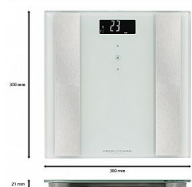

8 in 1
Weight, body fat percentage, water percentage, muscle mass, bone weight, daily energy requirement, BMI