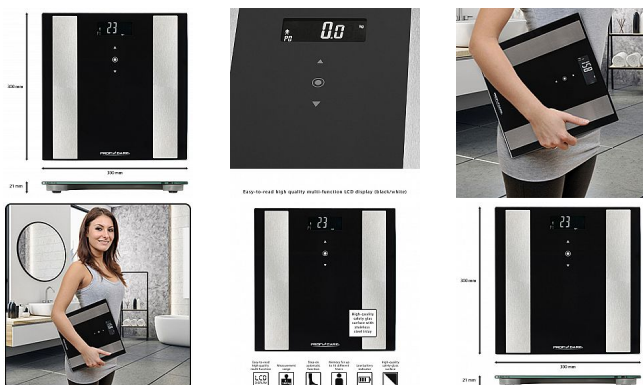

ProfiCare PW 3007 FA analytická váha černá

POŠKOZENÝ OBAL

» Poškozený obal

Kód produktu

330070xx

EAN

8594212020526

ProfiCare PW 3007 FA 8 v 1 Skleněná analytická váha digitální diagnostická, nosnost 180 kg, měření tuku, měření svalů, měření vody a uložení dat, materiál desky sklo, přesnost měření 100 g, 2 senzory - Plně funkční nové zboží v originálním balení. Karton je lehce poškozen. Záruka na výrobek je standardních 24 měsíců.

Dostupnost na hlavním skladě:

na objednávku