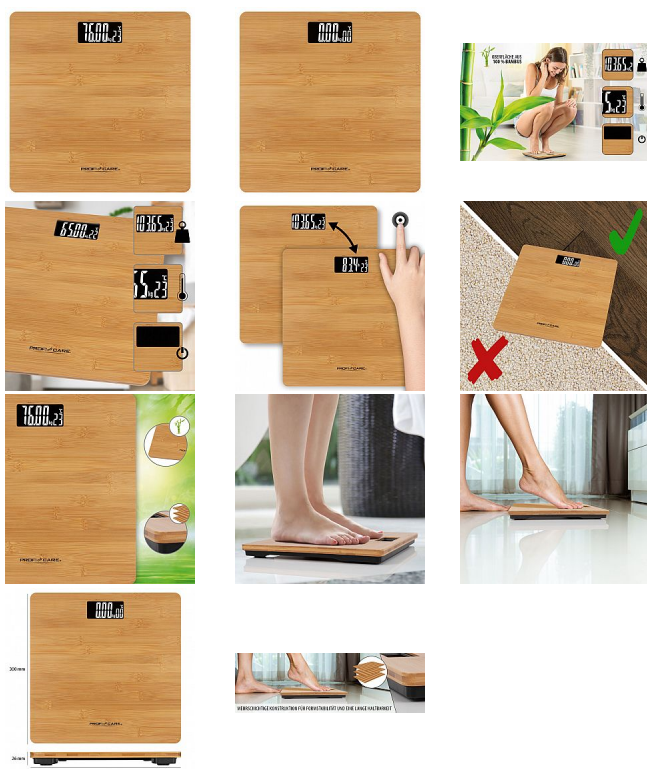

Proficare PW 3103 váha osobní, 100% bambus, 2 in 1

» Péče o tělo » Osobní váhy

Kód produktu

331030

EAN

4006160310306

ProfiCare PW 3103 2v1 osobní váha bambusová integrovaná indikace teploty ve °C digitální, nosnost 180 kg, automatické zapnutí a vypnutí, materiál desky bambus, přesnost měření 50 g, k napájení slouží AAA baterie

Dostupnost na hlavním skladě:

8 ks