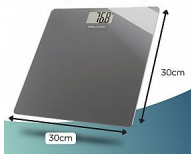

Kompakt & modern