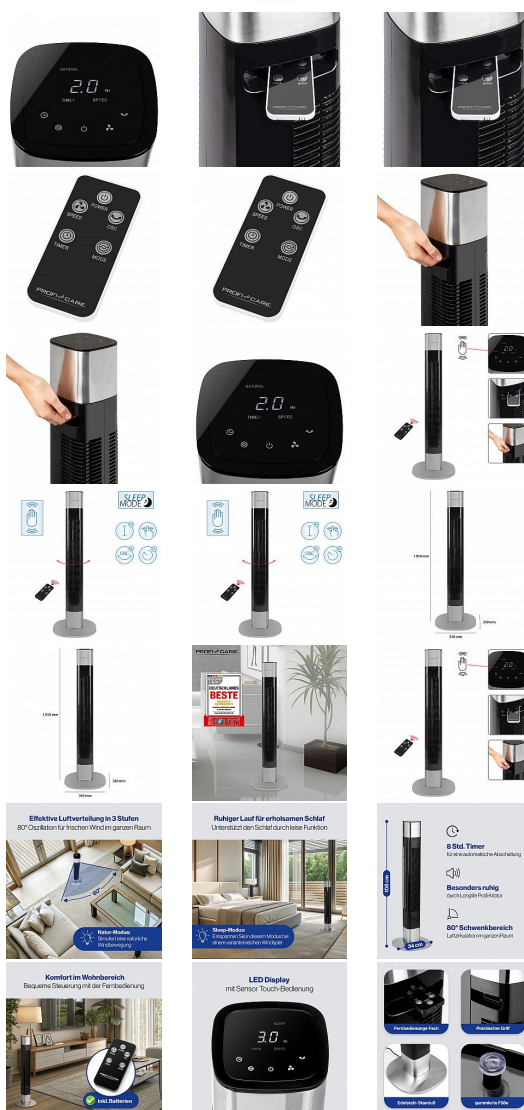

# ProfiCare TVL 3068 sloupový ventilátor 105cm,dálkové ovl.

» Ventilátory, Ochlazovače, Čističky vzduchu » Sloupové

Kód produktu

330680

EAN

4006160306804

ProfiCare TVL 3068 Věžový ventilátor 50 W, Oscilace, Dálkové ovládání, 80° oscilace, dotykový panel, LED displej, elektronický časovač, vysoká stabilita

# ProfiCare TVL 3068 sloupový ventilátor 105cm,dálkové ovl.

» Ventilátory, Ochlazovače, Čističky vzduchu » Sloupové

## Popis

Vysoce kvalitní věžový ventilátor TVL 3068 v elegantním designu s prvky z nerezové oceli je vybaven profesionálním motorem s dlouhou životností. Výška ventilátoru je přibližně 105 cm a je vybaven funkcí 80° oscilace. Díky tomu lze pokrýt příjemným vánkem téměř celou místnost. Díky provedení do výšky není potřeba vyhrazovat tolik prostoru, což vede k úspoře místa. Maximální hlučnost je 46dB. Praktická rukojeť poslouží při transportu. Ventilátor je konstruován tak, aby byl jeho provoz co nejtíší. Ovládá se dotykovým panelem a o stavu informuje LED displej. Součástí balení je také dálkové ovládání, kdy lze ventilátor ovládat například z pohodlí gauče. Elektronický časovač lze nastavit až na 8 hodin. Ventilátor lze provozovat ve 3 rychlostech - pomalé, střední a rychlé. Dále je vybaven 2 předprogramovanými funkcemi: Spánek: program pro usnutí; po 30 minutách se automaticky zpomaluje rychlost ventilátoru. Příroda: elektronicky se mění rychlosti větru v nepravidelných intervalech pro simulování přírodního větru. Ve ventilátoru je úložný prostor pro uložení dálkového ovládání. Základna má průměr 34 cm a zaručuje vysokou stabilitu. Napájení je 220-240 V, 50/60 Hz a výkon je 50 W.

## výkon, napájení, rozměry

Výkon	50 w
šířka	19,00 cm
výška	33,50 cm
délka	106,50 cm
Hmotnost	4,07 kg