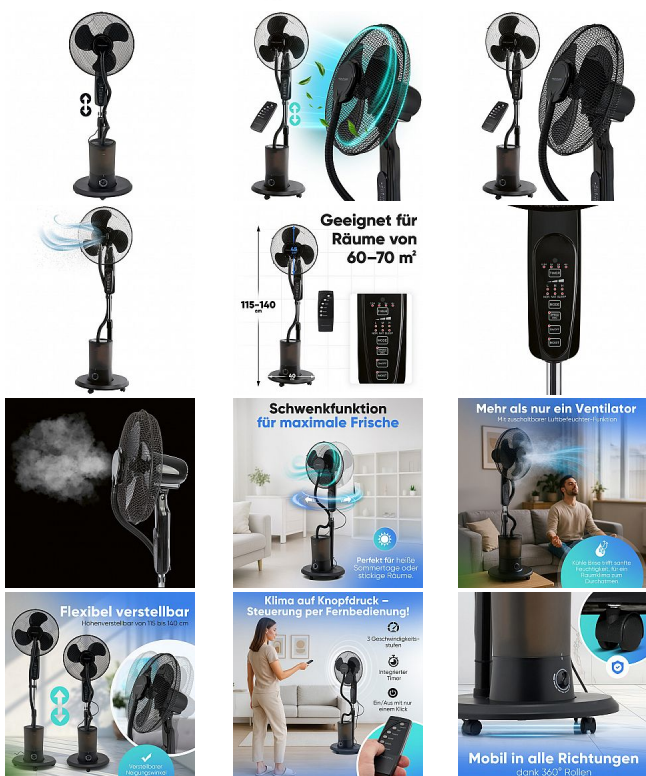

ProfiCare VL 3142 stojanový ventilátor se zvlhčovačem, 40cm

» Ventilátory, Ochlazovače, Čističky vzduchu » Stojanové

Kód produktu

331420

EAN

4006160314205

ProfiCare VL 3142 elegantní černý stojanový ventilátor 3v1 oscilace, nastavitelný úhel sklonu, časovač, 3 stupně rychlosti, 2 předprogramované funkce, LED kontrolky, dálkový ovladač, 85 W

Dostupnost na hlavním skladě:

1 ks

ProfiCare VL 3142 stojanový ventilátor se zvlhčovačem, 40cm

» Ventilátory, Ochlazovače, Čističky vzduchu » Stojanové

Popis

Ventilátor VL 3142 LB BK je multifunkční ventilátor 3 v 1. Můžete ho totiž využívat jako samostatný ventilátor, ventilátor se zvlhčovačem, nebo jako samostatný zvlhčovač. Ventilace ve spojení se zvlhčovačem vzduchu je lepší pro chlazení místnosti. V suchých zimních měsících však využijete i samostatný zvlhčovač. Ventilátor disponuje funkcí oscilace a nastavitelným úhlem sklonu. Je konstruován tak, aby jeho provoz byl tichý. Ochranná mřížka je vyrobena z kovu. Časovač lze nastavit v rozmezí od 30 min do 7,5 hodiny v krocích po 30 minutách. Rychlost je možné nastavit na pomalou, střední a rychlou. O provozu informují LED kontrolky. Ventilátor disponuje 2 předprogramovanými funkcemi: Spánek: program pro usnutí; po 30 minutách se automaticky zpomaluje rychlost ventilátoru Příroda: elektronicky se mění rychlosti větru v nepravidelných intervalech pro simulování přírodního větru Zvlhčovač Je vhodný pro vytvoření uklidňujícího a zdravého klima v místnosti. Disponuje funkcí nebulizace ultrasonickou technologií (pomalá, střední, rychlá). Nádoba na vodu pojme až 3 litry vody, což vystačí až na 85 hodin nepřetržitého provozu. Zvlhčovač je vhodný pro místnosti 60 až 70 m². Zvlhčovač lze spustit samostatně. Zvlhčovací výkon až 260 ml/h Napájení je 220-240 V, 50 Hz a výkon 85 W.

výkon, napájení, rozměry

šířka	57,00 cm
výška	45,00 cm
délka	22,50 cm
Hmotnost	6,82 kg

Soubory ke stažení

[PC-VL3142LB_IM.pdf \(2.93MB\)](#)

[VL 3142.pdf \(3.19MB\)](#)

[VL 3142_SK.pdf \(3.28MB\)](#)