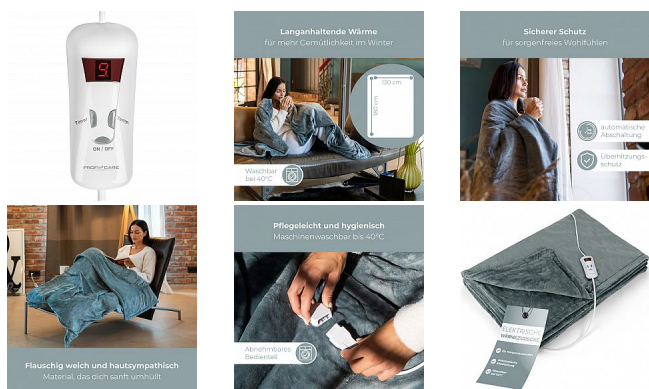

ProfiCare WZD 3061 vyhřívací deka 130x180

» Péče o tělo » Vyhřívací dečky

Kód produktu 330610

EAN 4006160306101

ProfiCare WZD 3061 Vyhřívací deka příkon 180 W, počet nastavení teploty 10, automatické vypnutí, možnost praní a časovač, délka kabelu 2,6 m, hloubka 180 cm, šířka 130 cm

Dostupnost na hlavním skladě:

3 ks

Popis

Vyhřívací deka o rozměrech přibližně 130 x 180 cm najde využití především v zimním období. Vytvoří příjemné a rovnoměrné teplo. Teplotu lze elektronicky nastavit v 10 úrovních. Výhodou je odnímatelný ovladač. Deku lze prát v pračce do 40 °C a je vybavena ochranou proti přehřátí. Napájení je 220-340 V, 50 Hz a výkon 180 W.

výkon, napájení, rozměry

Výkon	180 w
Napájení	220-340 V, 50 Hz
šířka	14,20 cm
výška	41,30 cm
délka	30,10 cm
Hmotnost	1,60 kg