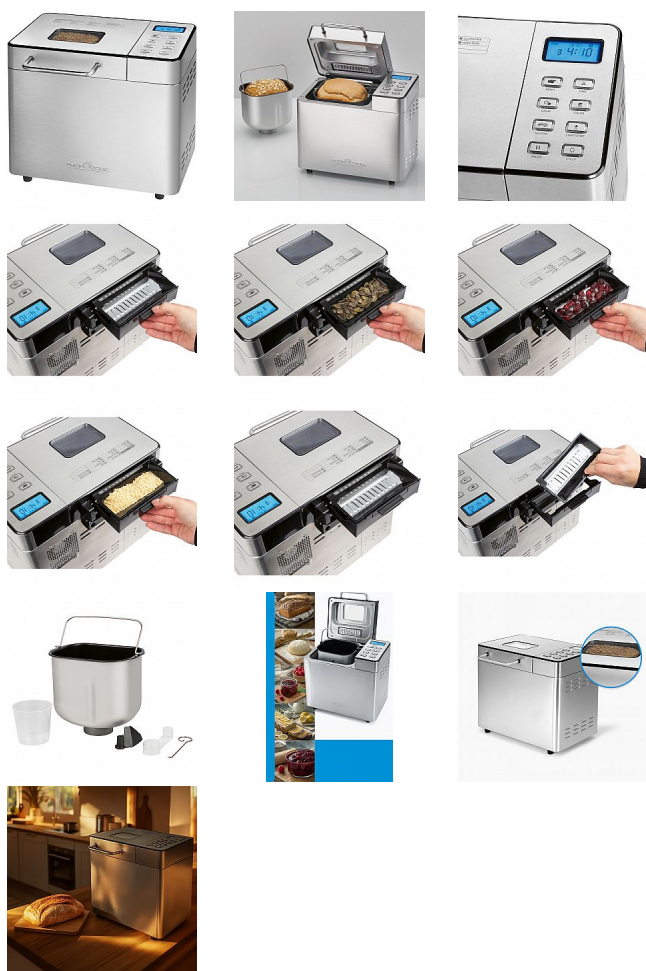

ProfiCook BBA 1282 domácí pekárna 550W

» Kuchyňské spotřebiče » Pečení a vaření » Domácí pekárny

Kód produktu

501282

EAN

4006160312829

ProfiCook BBA 1282 domácí pekárna 550W, čerstvý domácí chléb bez námahy, nerezová konstrukce, vyjímatelná nepřilnavá forma, 13 programů pečení, automatický dávkovač ingrediencí, nastavitelná barva kůrky, časovač až 13 hodin, funkce udržení teploty, vhodná i pro bezpečkové pečení

Dostupnost na hlavním skladě:

1 ks

ProfiCook BBA 1282 domácí pekárna 550W

» Kuchyňské spotřebiče » Pečení a vaření » Domácí pekárny

Popis

PC-BBA 1282 - Domácí pekárna Objevte radost z čerstvě upečeného domácího chleba s plně automatickou pekárnou PC-BBA 1282. Díky široké nabídce programů a praktickým funkcím si snadno připravíte nejen chléb, ale i těsto, koláče, džemy a další dobroty. Hlavní vlastnosti:

- Nerezové provedení s odolným madlem
- Plně automatická příprava těsta a pečení (hnětení, kynutí, pečení)
- Vyjímatelná nepřilnavá pečicí forma
- Kapacita pečicí komory cca 3,1 litru (pro chleby do 1 500 g)
- 13 pečicích programů a 43 možných kombinací
- Programy: základní, rychlý, francouzský, ultra rychlý, celozrnný, dort, těsto, pečení, sendvič, džem, mix, bezlepkový chléb, vlastní program
- Funkce udržení teploty po dopečení
- Funkce „After baking“ pro optimální kůrku
- Pokročilé funkce: Elektronický ovládací panel s modrým podsvícením a akustickým signálem
- Časovač s možností nastavení až na 13 hodin
- Možnost nastavení množství těsta
- Automatický dávkovač ingrediencí (ořechy, semena, sušené ovoce) ve správný čas
- Nastavitelná barva kůrky (světlá, střední, tmavá)
- Víko s průhledovým okénkem
- Příslušenství: Odměrné kelímky
- Odměrné lžíce
- Hnětací hák
- Technické parametry: Napětí: 220-240 V • Frekvence: 50 Hz • Příkon: 550 W