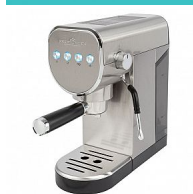

Dostupnost na hlavním skladě:

2 ks

ProfiCook ES-KA 1265 espresso 2v1 (20 barů), pákové, nástavec na kapsle

» Kuchyňské spotřebiče » Příprava kávy » Espresso

Popis

Profesionální espresso kávovar – káva jako od baristy přímo u vás doma. Tento profesionální espresso kávovar od značky ProfiCook KA 1265 přináší perfektní kombinaci výkonu, designu a funkcí pro všechny milovníky kávy. S jeho pomocí si snadno připravíte širokou škálu kávových specialit, jako je espresso, ristretto, latte macchiato, caffè latte, cappuccino, coffee crema nebo caffè americano. Díky originálnímu italskému espresso čerpadlu s konstantním tlakem až 20 barů dosáhnete vždy dokonalého výsledku. Kávovar je vyroben z vysoce kvalitních materiálů, jako je nerezová ocel, a je vybaven hliníkovými portafiltry, které umožňují použití mleté kávy i kapslí kompatibilních se systémem Nespresso. Automatická předspařovací funkce zajistí ještě intenzivnější chuť kávy. Pro přípravu mléčných nápojů, jako je cappuccino nebo latte, využijete otočnou nerezovou parní trysku s funkcí šlehání mléka. Díky individuálně programovatelnému množství kávy si nastavíte přípravu přesně podle svých preferencí. Kávovar je navíc vybaven funkcí horké vody, kterou využijete například pro přípravu čaje nebo caffè americana. Funkce předehřívání šálek zajistí, že vaše káva zůstane déle teplá. Praktický design umožňuje snadné čištění a údržbu. Nádržka na vodu s objemem 1 litru je průhledná a odnímatelná, stejně jako nerezová odkapávací nádoba s mřížkou. Gumové nožičky zajišťují bezpečnou stabilitu na pracovní ploše. Moderní podsvícená tlačítka s nerezovým vzhledem usnadňují ovládání kávovaru. Součástí balení je držák filtru se dvěma nerezovými vložkami pro 1 a 2 šálky, odměrka na kávu, pěchovač a adaptér pro kompatibilní kapsle Nespresso. Technické parametry zahrnují napětí 220–240 V, frekvenci 50/60 Hz a příkon 1150–1360 W. Dopřejte si potěšení z dokonalé kávy každý den díky tomuto profesionálnímu kávovaru, který kombinuje špičkový výkon, funkčnost a elegantní design.