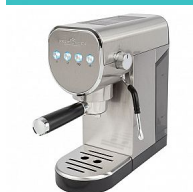

Dostupnost na hlavním skladě:

3 ks

ProfiCook ES-KA 1265 espresso 2v1 (20 barů), pákové, nástavec na kapsle

» Kuchyňské spotřebiče » Příprava kávy » Espresso

Popis

Profesionální espresso kávovar – káva jako od baristy přímo u vás doma. Tento profesionální espresso kávovar od značky ProfiCook KA 1265 přináší perfektní kombinaci výkonu, designu a funkcí pro všechny milovníky kávy. S jeho pomocí si snadno připravíte širokou škálu kávových specialit, jako je espresso, ristretto, latte macchiato, caffè latte, cappuccino, coffee crema nebo caffè americano. Díky originálnímu italskému espresso čerpadlu s konstantním tlakem až 20 barů dosáhnete vždy dokonalého výsledku. Kávovar je vyroben z vysoce kvalitních materiálů, jako je nerezová ocel, a je vybaven hliníkovými portafiltry, které umožňují použití mleté kávy i kapslí kompatibilních se systémem Nespresso. Automatická předspařovací funkce zajistí ještě intenzivnější chuť kávy. Pro přípravu mléčných nápojů, jako je cappuccino nebo latte, využijete otočnou nerezovou parní trysku s funkcí šlehání mléka. Díky individuálně programovatelnému množství kávy si nastavíte přípravu přesně podle svých preferencí. Kávovar je navíc vybaven funkcí horké vody, kterou využijete například pro přípravu čaje nebo caffè americana. Funkce předehřívání šálek zajistí, že vaše káva zůstane déle teplá. Praktický design umožňuje snadné čištění a údržbu. Nádržka na vodu s objemem 1 litru je průhledná a odnímatelná, stejně jako nerezová odkapávací nádoba s mřížkou. Gumové nožičky zajišťují bezpečnou stabilitu na pracovní ploše. Moderní podsvícená tlačítka s nerezovým vzhledem usnadňují ovládání kávovaru. Součástí balení je držák filtru se dvěma nerezovými vložkami pro 1 a 2 šálky, odměrka na kávu, pěchovač a adaptér pro kompatibilní kapsle Nespresso. Technické parametry zahrnují napětí 220–240 V, frekvenci 50/60 Hz a příkon 1150–1360 W. Dopřejte si potěšení z dokonalé kávy každý den díky tomuto profesionálnímu kávovaru, který kombinuje špičkový výkon, funkčnost a elegantní design.