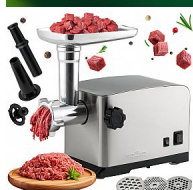

# ProfiCook FW 1272 mlýnek na maso 1200 W

» Kuchyňské spotřebiče » Vaření » Mlýnky na maso

Kód produktu

501272

EAN

4006160012729

ProfiCook FW 1272 mlýnek na maso, 1,5 2kg za minutu, 3 nástavce pro jemné, normální, hrubé mletí, jednoduché ovládání

# ProfiCook FW 1272 mlýnek na maso 1200 W

» Kuchyňské spotřebiče » Vaření » Mlýnky na maso

## Popis

Mlýnek na maso od značky ProfiCook FW 1272 s robustní konstrukcí z nerezové oceli a širokou škálou funkcí zvládne zpracovat velké množství surovin s rychlostí a precizností. Klíčové vlastnosti: Pouzdro z nerezové oceli: Odolné a snadno udržovatelné pouzdro, které zajišťuje dlouhou životnost stroje a elegantní vzhled. Funkce vpřed a vzad: Pro pohodlné ovládání a snadné odstranění případného ucpání. Rychlé zpracování: Schopnost rychle zpracovat velké množství surovin, přibližně 1,5 až 2 kg za minutu. Víceúčelové využití: Příprava mletého masa, včetně tatarského bifteku z masa a ryb. Vytváření orientálních pokrmů, jako je kebbe. Příprava domácích klobás. Kovový plnicí zásobník (otočný): Usnadňuje plnění a zajišťuje plynulý provoz. Kovový krk a kovový šnek: Poskytují maximální odolnost a efektivitu při mletí. Tři kovové mlecí kotouče: Pro různé druhy mletí: Jemné (3 mm) Normální (5 mm) Hrubé (7 mm) Čtyřbřítý nůž z nerezové oceli: Zajišťuje rychlé a rovnoměrné mletí. Příslušenství pro různé úkoly: Kebbe nástavec: Perfektní pro milovníky orientální kuchyně. Nástavec na sušenky: Pro snadnou přípravu domácích sušenek. Nástavec na plnění klobás: Ideální pro výrobu vlastních klobás. Jednoduché ovládání: Vypínač se dvěma polohami (zapnuto/vypnuto). Stabilní stojan: Díky přísavným nožičkám je zajištěna bezpečnost a stabilita při používání. Tento mlecí stroj je skvělým pomocníkem ve vaší kuchyni, ať už připravujete domácí jídla pro rodinu nebo zpracováváte větší množství surovin pro profesionální použití. S jeho pomocí bude každé mletí rychlé, efektivní a snadné. Napájení: 220-240 V, 50/60 Hz, výkon až 1200 W.