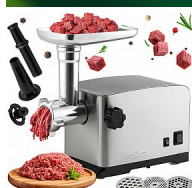

Dostupnost na hlavním skladě:

2 ks

ProfiCook FW 1272 mlýnek na maso 1200 W

» Kuchyňské spotřebiče » Vaření » Mlýnky na maso

Popis

Mlýnek na maso od značky ProfiCook FW 1272 s robustní konstrukcí z nerezové oceli a širokou škálou funkcí zvládne zpracovat velké množství surovin s rychlostí a precizností. Klíčové vlastnosti: Pouzdro z nerezové oceli: Odolné a snadno udržovatelné pouzdro, které zajišťuje dlouhou životnost stroje a elegantní vzhled. Funkce vpřed a vzad: Pro pohodlné ovládání a snadné odstranění případného ucpání. Rychlé zpracování: Schopnost rychle zpracovat velké množství surovin, přibližně 1,5 až 2 kg za minutu. Víceúčelové využití: Příprava mletého masa, včetně tatarského bifteku z masa a ryb. Vytváření orientálních pokrmů, jako je kebbe. Příprava domácích klobás. Kovový plnicí zásobník (otočný): Usnadňuje plnění a zajišťuje plynulý provoz. Kovový krk a kovový šnek: Poskytují maximální odolnost a efektivitu při mletí. Tři kovové mlecí kotouče: Pro různé druhy mletí: Jemné (3 mm) Normální (5 mm) Hrubé (7 mm) Čtyřbřítý nůž z nerezové oceli: Zajišťuje rychlé a rovnoměrné mletí. Příslušenství pro různé úkoly: Kebbe nástavec: Perfektní pro milovníky orientální kuchyně. Nástavec na sušenky: Pro snadnou přípravu domácích sušenek. Nástavec na plnění klobás: Ideální pro výrobu vlastních klobás. Jednoduché ovládání: Vypínač se dvěma polohami (zapnuto/vypnuto). Stabilní stojan: Díky přísavným nožičkám je zajištěna bezpečnost a stabilita při používání. Tento mlecí stroj je skvělým pomocníkem ve vaší kuchyni, ať už připravujete domácí jídla pro rodinu nebo zpracováváte větší množství surovin pro profesionální použití. S jeho pomocí bude každé mletí rychlé, efektivní a snadné. Napájení: 220-240 V, 50/60 Hz, výkon až 1200 W.