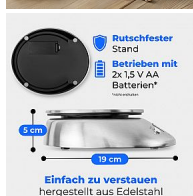

Rutschfester Stand
Betrieben mit 2x 1,5 V AA Batterien*

Einfach zu verstauen
hergestellt aus Edelstahl