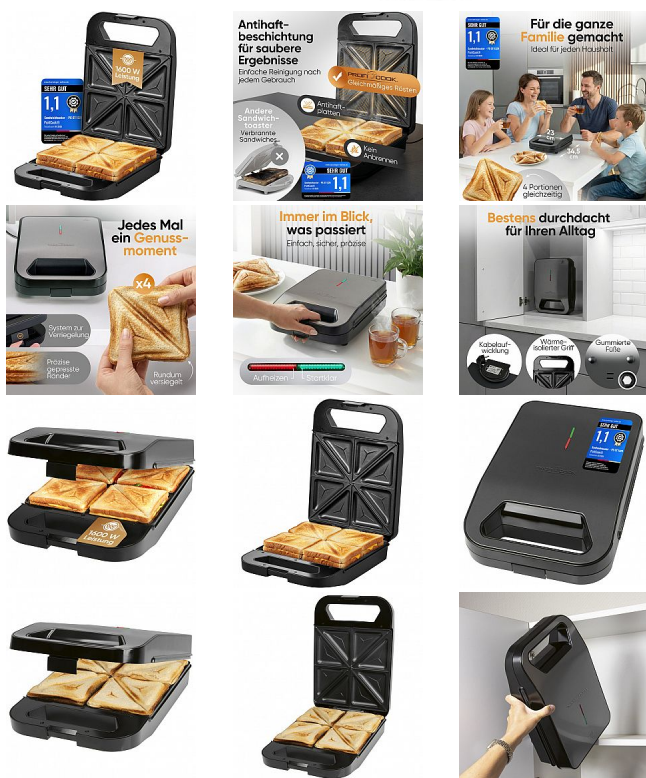

ProfiCook ST 1329 sendvičovač XXXL 1600W černý

» Kuchyňské spotřebiče » Pečení a vaření » Sendvičovače

Kód produktu

501329

EAN

4006160046533

endvičovač PC-ST 1329 je výkonný 4plátkový sendvičovač s velkou pečicí plochou pro rychlou přípravu až čtyř křupavých toastů najednou. Nabízí nepřilnavý povrch pro snadné čištění, automatickou regulaci teploty a bezpečné používání díky tepelné ochraně a izolované rukojeti. Praktický design umožňuje skladování ve svislé poloze a šetří místo v kuchyni.

Dostupnost na hlavním skladě:

4 ks

ProfiCook ST 1329 sendvičovač XXXL 1600W černý

» Kuchyňské spotřebiče » Pečení a vaření » Sendvičovače

Popis

Sendvičovač PC-ST 1329 je praktický 4plátkový sendvičovač, který vám umožní rychlou a snadnou přípravu křupavých toastů pro celou rodinu. Díky velké pečicí ploše připravíte až čtyři trojúhelníkové sendviče najednou, což oceníte při snídani i rychlé večeři.

Moderní design s nerezovou vložkou doplňuje nepřilnavý povrch, který zajišťuje snadné čištění a dlouhou životnost. Sendvičovač je vybaven automatickou

regulací teploty, bezpečnostními prvky proti přehřátí a praktickými detaily pro pohodlné každodenní používání.

Hlavní vlastnosti sendvičovače PC-ST 1329:

- 4plátkový sendvičovač – připraví až 4 sendviče najednou
- Velká pečicí plocha pro rychlou přípravu více toastů
- Trojúhelníkové pečicí desky pro klasické toasty
- Nepřilnavý povrch pro snadné čištění bez připalování
- Elegantní design s nerezovou vložkou
- Automatická regulace teploty pro rovnoměrné propečení
- Tepelně izolovaná rukojeť pro bezpečné použití
- Kontrolky provozu a nahřívání
- Zamykací systém pro bezpečné zavření
- Ochrana proti přehřátí a bezpečnostní pojistka
- Možnost skladování ve svislé poloze – šetří místo
- Protiskluzové nožičky pro stabilní provoz