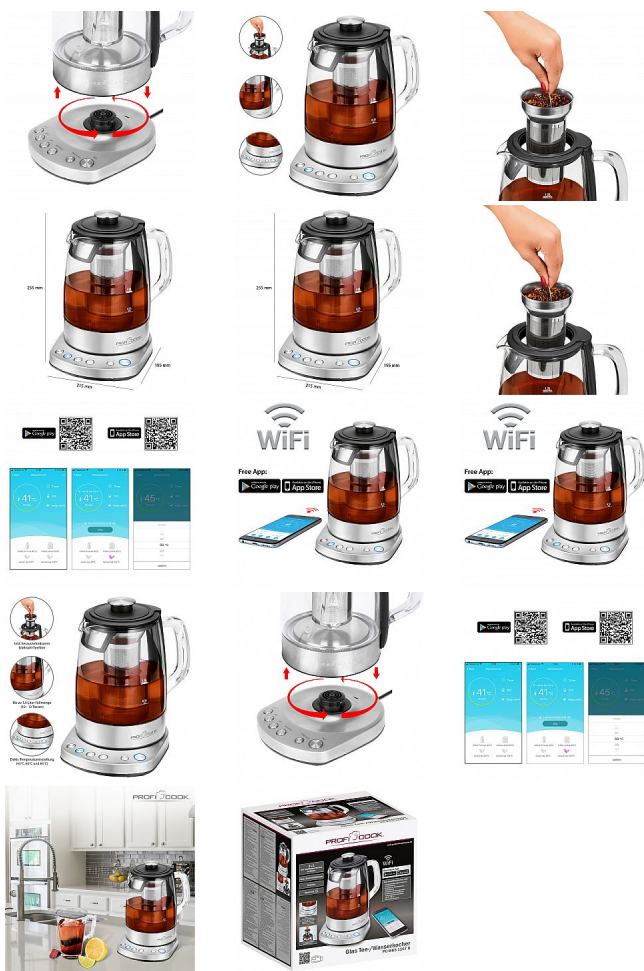

ProfiCook WKS 1167 rychlovarná konvice SMART

» Kuchyňské spotřebiče » Příprava nápojů » Rychlovarné konvice

Kód produktu

501167

EAN

4006160011678

ProfiCook WKS 1167 G SMART WiFi rychlovarná konvice 2v1 na čaj a vodu. 2200 W, ovládání přes aplikaci, nastavení teploty mezi 30-95°C nebo rychlý start bez výchozí teploty (100 °C), ochrana proti přehřátí

Dostupnost na hlavním skladě:

1 ks

ProfiCook WKS 1167 rychlovarná konvice SMART

» Kuchyňské spotřebiče » Příprava nápojů » Rychlovarné konvice

Popis

Jedinečná rychlovarná konvice, kterou lze ovládat ze svého chytrého telefonu přes WiFi. Díky aplikaci ke stažení zdarma si můžete navíc zobrazit aktuální teplotu, zbývající čas, nastavit programy pro přípravu čaje, nastavit požadovanou teplotu (30 °C - 95 °C) nebo nastavit udržování teploty až na dobu 2 hodin. Dotykové ovládání na základě rychlovarné konvice slouží k rychlému startu a nastavení teploty (40, 60, 85 a 100 °C s funkcí udržení teploty). Kapacita konvice je 1,5 litru, což vystačí přibližně na 10 - 12 šáleků. V balení je přiložen čajový filtr vyrobený z nerezové oceli pro jednoduchou přípravu čaje. Ovládání a manipulace je díky bezdrátové technologii velmi jednoduché. Konvici lze díky stylovému provedení použít jako servírovací džbán. Topný článek je skrytý a jako většina dílů je také vyrobený z nerezové oceli. Rukojeť je průhledná. Konvice je vybavena ochranou proti vypařování a proti přehřátí. Základna je také vyrobena z nerezové oceli a je vybavena místem pro uložení kabelu. Rychlovarnou konvici lze napájet 220-240 V, 50/60 Hz. Její maximální výkon je 1850-2200 W.

výkon, napájení, rozměry

Výkon	2 200 w
šířka	23,00 cm
výška	19,00 cm
délka	23,20 cm
Hmotnost	1,39 kg