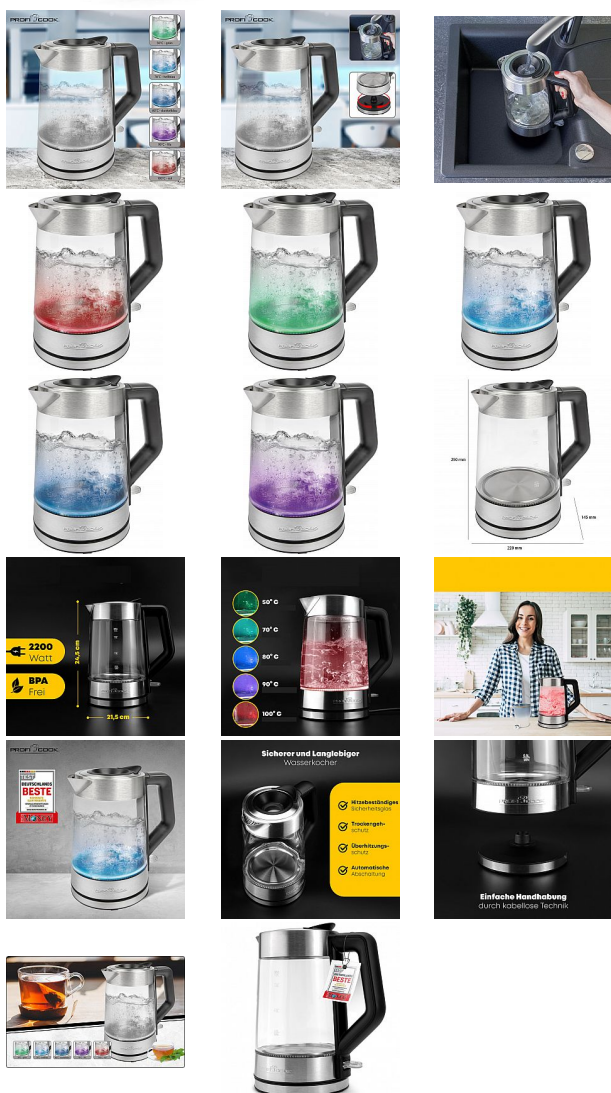

ProfiCook WKS 1190G rychlovarná konvice

» Kuchyňské spotřebiče » Příprava nápojů » Rychlovarné konvice

Kód produktu

501190

EAN

4006160119008

ProfiCook WKS 1190 G rychlovarná konvice 2200 W, podvícená voda podle aktuální teploty, rýska pro zjištění hladiny vody, automatické/ruční vypnutí, ochrana proti odpařování, ochrana proti přehřátí, žaruvzdorné sklo

Dostupnost na hlavním skladě:

5 ks

ProfiCook WKS 1190G rychlovarná konvice

» Kuchyňské spotřebiče » Příprava nápojů » Rychlovarné konvice

Popis

Rychlovarná konvice s pouzdem vyrobeným ze skla a nerezové oceli. Základová stanice je také vyrobena z nerezové oceli a navíc vybavena úložným prostorem pro kabel. V této rychlovarné konvici lze uvařit až 1,7 litru vody. Topný článek je vyroben z nerezové oceli a je ukrytý. Díky speciálnímu víku ji lze ovládat jen jednou rukou. Při vaření vody mění barvy podle její aktuální teploty: 50 °C - Zelená 70 °C - Světle modrá 80 °C - Tmavě modrá 90 °C - Fialová 100 °C - Červená Vypnout ji lze manuálně, ale také se vypne sama automaticky při dosažení 100 °C. Na žáruvzdorném skle lze vidět rysky pro zjištění hladiny vody. Tato rychlovarná konvice je vybavena ochranou proti přehřátí a ochranou proti odpařování. Napájení je 220-240 V, 50/60 Hz a výkon 2 200 W.

výkon, napájení, rozměry

Výkon	2 200 w
šířka	17,00 cm
výška	23,50 cm
délka	25,00 cm
Hmotnost	1,13 kg